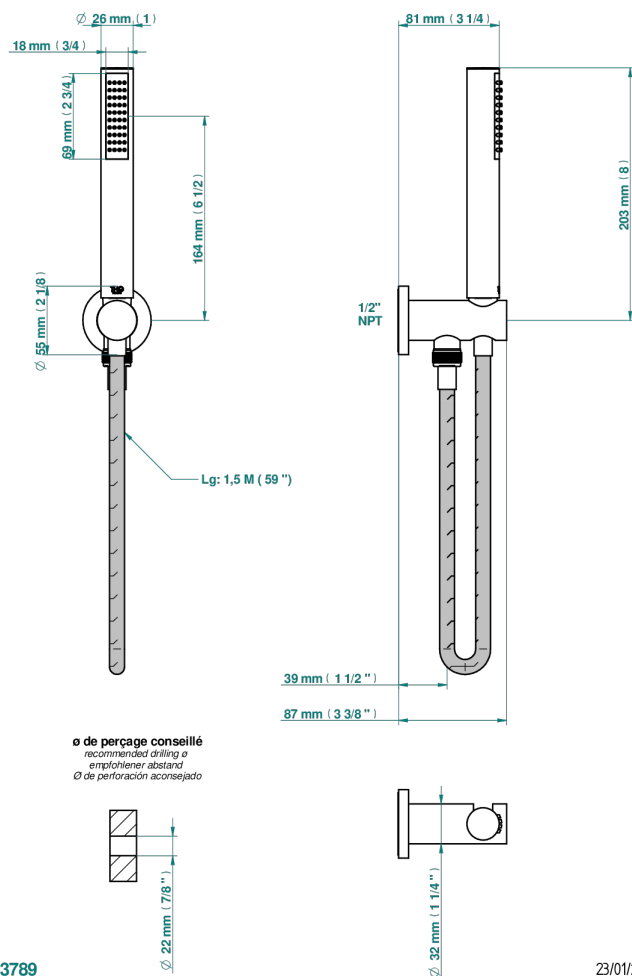

# MONTAIGNE LEONARDO GREY MARBLE

G3T-54/US

Sortie murale avec support douchette M 1/2 , flexible 1m50 et douchette de style - standard américain

53789

23/01/2020

## CARACTERÍSTICAS

- Montaigne Leonardo Grey marble
- Sortie murale avec support douchette M 1/2 , flexible 1m50 et douchette de style - standard américain

Níquel viejo - H28  
Pvd blush - H62  
Pvd blush mate - H60  
Pvd color latón - H49  
Pvd color latón mate - H50  
Pvd color níquel - H55

Pvd color níquel mate - H56  
Pvd color oro - H52  
Pvd color oro mate - H53  
Pvd grafito - H64  
Pvd grafito mate - H65  
Pvd marrón bronce - F33

Pvd marrón bronce mate - F34  
Pvd umber - H66  
Pvd umber mate - H67