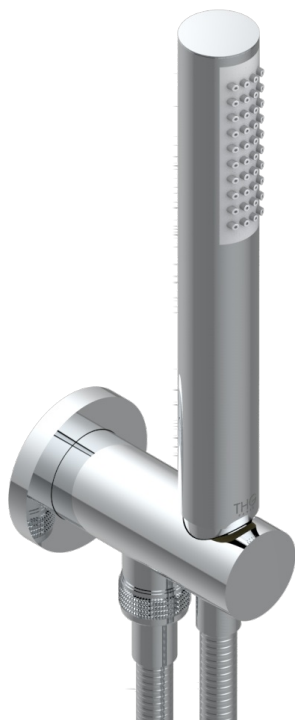

# MONTAIGNE LEONARDO GREY MARBLE

G3T-54/US

Sortie murale avec support douchette M 1/2 , flexible 1m50 et douchette de style - standard américain

53789

23/01/2020

## CARACTERÍSTICAS

- Montaigne Leonardo Grey marble
- Sortie murale avec support douchette M 1/2 , flexible 1m50 et douchette de style - standard américain

## ACABADOS DISPONIBLES

Bronce claro - D01  
Cerámica negra mate - D30  
Cobre viejo mate - H07  
Cromo - A02  
Cromo / dorado - G02  
Cromo mate - C02

Dorado - F01  
Dorado mate - F07  
Dorado pálido - F30  
Dorado pálido mate (sin barniz) - F31  
Níquel - B01  
Níquel mate - C01

Níquel viejo - H28  
Pvd blush - H62  
Pvd blush mate - H60  
Pvd color latón - H49  
Pvd color latón mate - H50  
Pvd color níquel - H55

Pvd color níquel mate - H56  
Pvd color oro - H52  
Pvd color oro mate - H53  
Pvd grafito - H64  
Pvd grafito mate - H65  
Pvd marrón bronce - F33