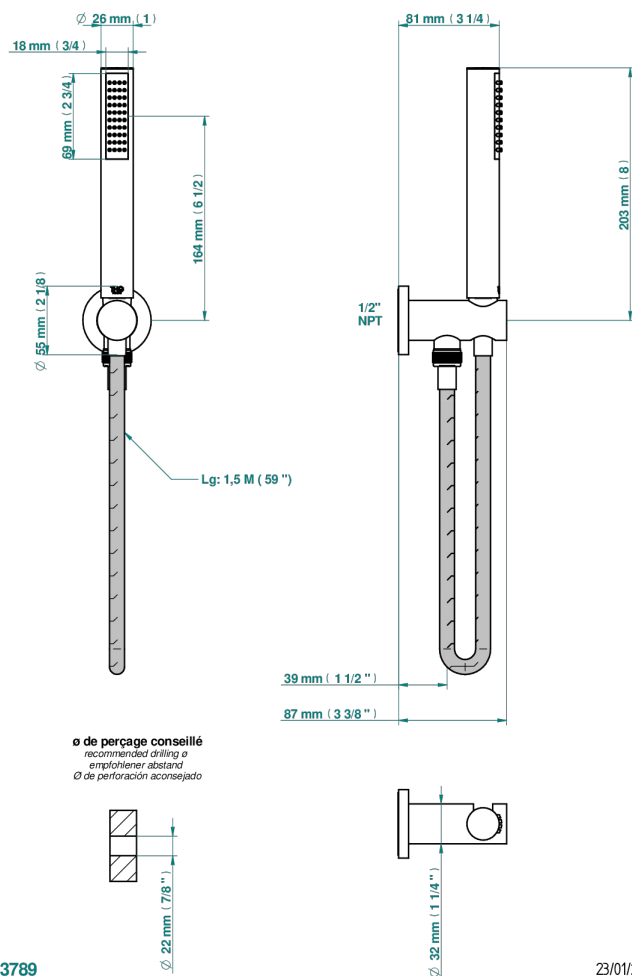

MONTAIGNE GRAND ANTIQUE MARBLE WITH LEVER

G3S-54/US

Sortie murale avec support douchette M 1/2 , flexible 1m50 et douchette de style - standard américain

53789

23/01/2020

CARACTERÍSTICAS

- Montaigne Grand Antique marble with lever
- Sortie murale avec support douchette M 1/2 , flexible 1m50 et douchette de style - standard américain

ACABADOS DISPONIBLES

Bronce claro - D01
Cerámica negra mate - D30
Cobre viejo mate - H07
Cromo - A02
Cromo / dorado - G02
Cromo mate - C02

Dorado - F01
Dorado mate - F07
Dorado pálido - F30
Dorado pálido mate (sin barniz) - F31
Níquel - B01
Níquel mate - C01

Níquel viejo - H28
Pvd blush - H62
Pvd blush mate - H60
Pvd color latón - H49
Pvd color latón mate - H50
Pvd color níquel - H55

Pvd color níquel mate - H56
Pvd color oro - H52
Pvd color oro mate - H53
Pvd grafito - H64
Pvd grafito mate - H65
Pvd marrón bronce - F33

Pvd marrón bronce mate - F34
Pvd umber - H66
Pvd umber mate - H67