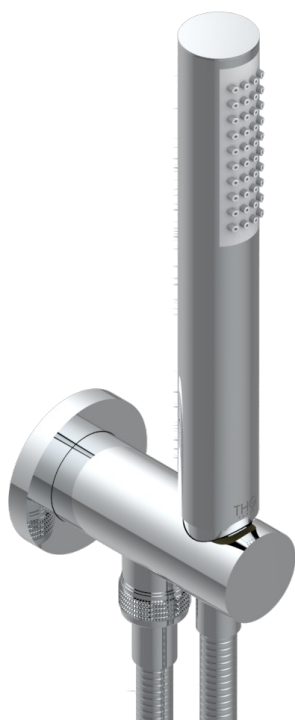

MONTAIGNE GRAND ANTIQUE MARBLE WITH LEVER

G3S-54/US

Sortie murale avec support douchette M 1/2 , flexible 1m50 et douchette de style - standard américain

53789

23/01/2020

CARACTERÍSTICAS

- Montaigne Grand Antique marble with lever
- Sortie murale avec support douchette M 1/2 , flexible 1m50 et douchette de style - standard américain

ACABADOS DISPONIBLES

Bronce claro - D01
Cerámica negra mate - D30
Cobre viejo mate - H07
Cromo - A02
Cromo / dorado - G02
Cromo mate - C02

Dorado - F01
Dorado mate - F07
Dorado pálido - F30
Dorado pálido mate (sin barniz) - F31
Níquel - B01
Níquel mate - C01

Níquel viejo - H28
Pvd blush - H62
Pvd blush mate - H60
Pvd color latón - H49
Pvd color latón mate - H50
Pvd color níquel - H55

Pvd color níquel mate - H56
Pvd color oro - H52
Pvd color oro mate - H53
Pvd grafito - H64
Pvd grafito mate - H65
Pvd marrón bronce - F33