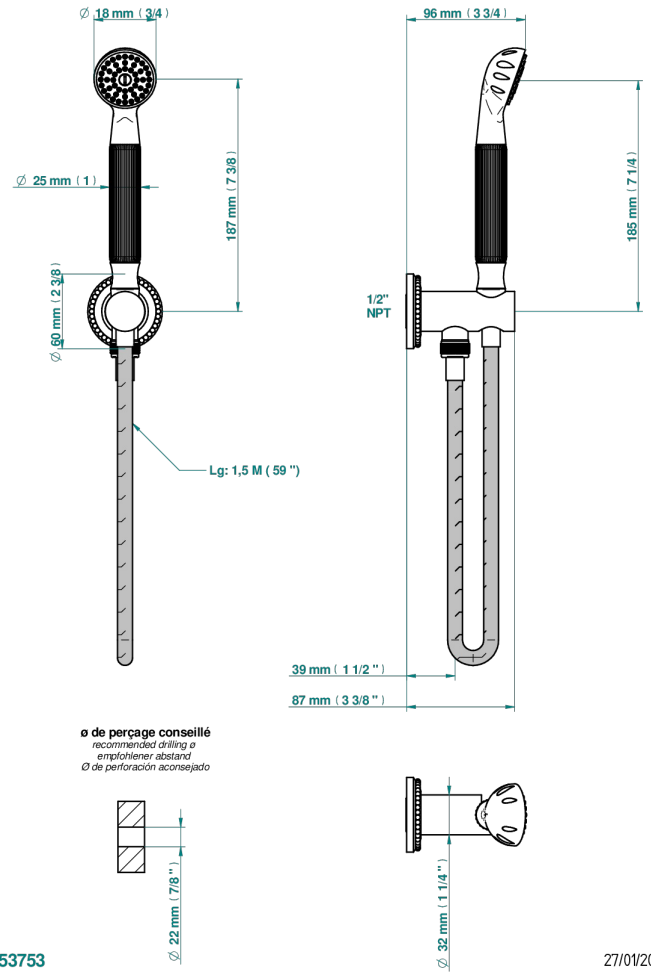

MONTE CARLO - PORCELANA DE ORO BLANCO

U8C-54/US

THG[®]
PARIS

Sortie murale avec support douchette M 1/2 , flexible 1m50 et douchette de style - standard américain

CARACTERÍSTICAS

- Monte Carlo - porcelana de oro blanco
- Sortie murale avec support douchette M 1/2 , flexible 1m50 et douchette de style - standard américain

ESPECIFICACIONES TÉCNICAS

- Recommandé : 3 bars (max. 5 bars) - Advised : 43,5 psi (max. 72 psi)
- 9,5 l/min à 3 bars (2.5 gpm at 43.5 psi)

ACABADOS DISPONIBLES

Bronce claro - D01
Cerámica negra mate - D30
Cobre viejo mate - H07
Cromo - A02
Cromo / dorado - G02
Cromo mate - C02

Dorado - F01
Dorado mate - F07
Dorado pálido - F30
Dorado pálido mate (sin barniz) - F31
Niquel - B01
Niquel mate - C01

Niquel viejo - H28