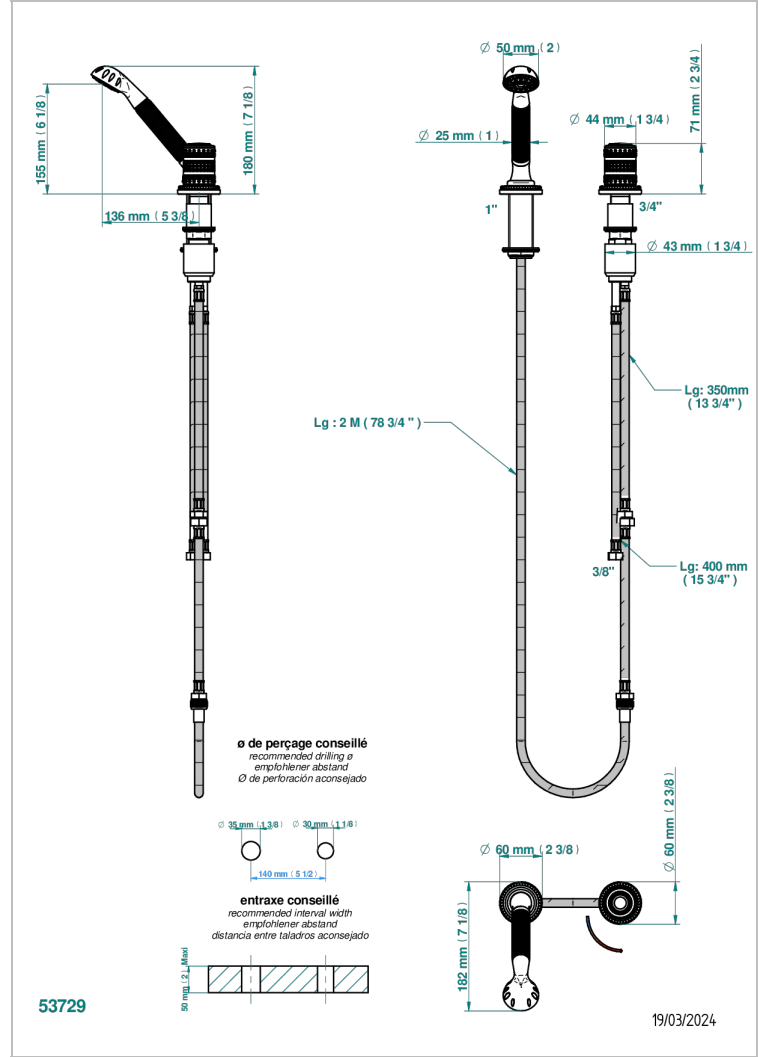

MONTE CARLO - PORCELANA DE ORO BLANCO

U8C-6532/60A

Kit monomando de peluqueria : monomando con cartucho progresivo, con teleducha sobre encimera, mando de estilo, soporte y flexo de 2m

CARACTERÍSTICAS

- ACS : 22ACCLY009

ESPECIFICACIONES TÉCNICAS

- Recommandé : 3 bars (max. 5 bars) - Advised : 43,5 psi (max. 72 psi)
- 9,5 l/min à 3 bars (2.5 gpm at 43.5 psi)

ESTÁNDAR

ACABADOS DISPONIBLES

- Bronce claro - D01
- Cerámica negra mate - D30
- Cobre viejo mate - H07
- Cromo - A02
- Cromo / dorado - G02
- Cromo mate - C02

- Dorado - F01
- Dorado mate - F07
- Dorado pálido - F30
- Dorado pálido mate (sin barniz) - F31
- Níquel - B01
- Níquel mate - C01

- Níquel viejo - H28