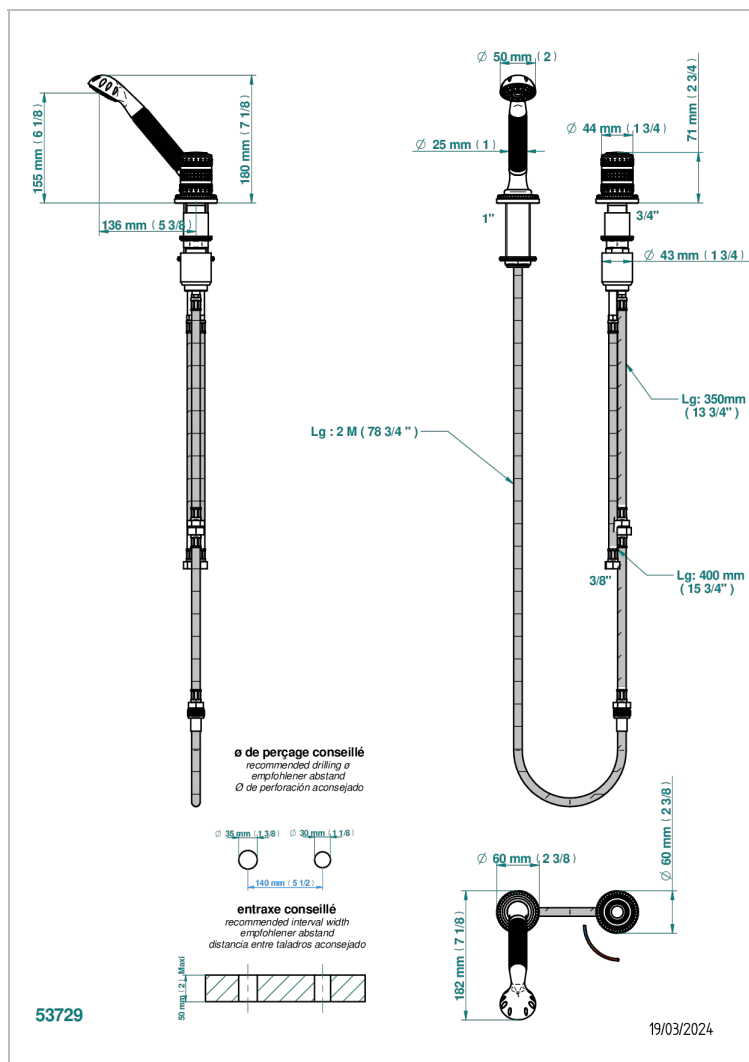

# MONTE CARLO - WEISSES PORZELLAN, WEISSGOLD

U8C-6532/60A

Progressiver Einhebelmischer zur Standmontage mit Brausegarnitur, Schlupfrohr, Schlauch 2 m und drehbarem Bedienungsgriff passend zur Serie

## VERFÜGBARE OBERFLÄCHEN

Altnickel - H28  
Blassgold - F30  
Blassgold matt unlackiert - F31  
Bronze hell - D01  
Chrom - A02  
Chrom / gold - G02

Chrom matt - C02  
Gold - F01  
Gold matt - F07  
Kupfer altrot matt lackiert - H07  
Mattschwarz keramik - D30  
Nickel matt - C01

Silbernickel - B01