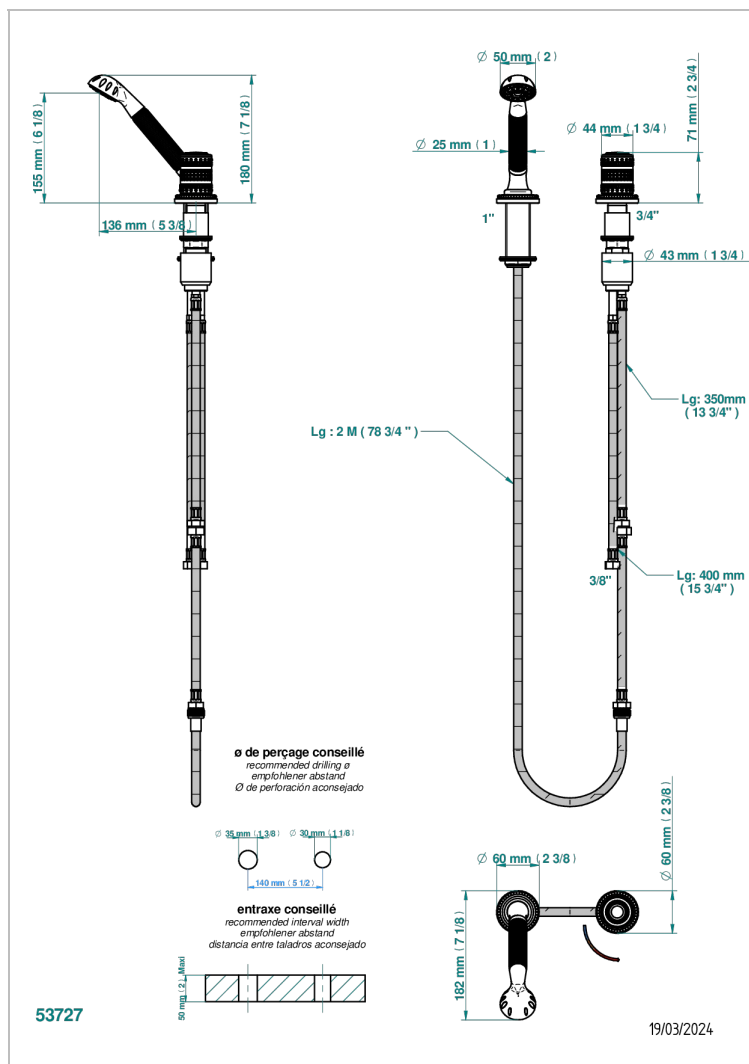

# MONTE CARLO - PORCELANA DORADO

U8B-6532/60A

THG  
PARIS

Kit monomando de peluquería : monomando con cartucho progresivo, con teleducha sobre encimera, mando de estilo, soporte y flexo de 2m

## CARACTERÍSTICAS

- ACS : 22ACCLY009

Níquel viejo - H28