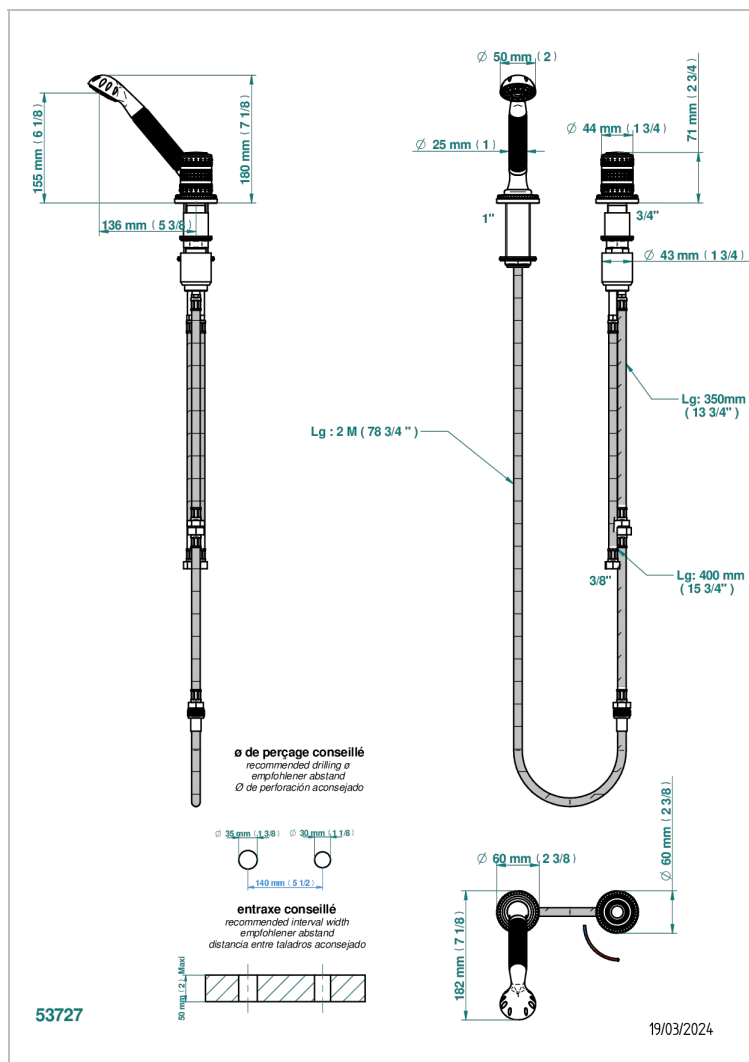

# MONTE CARLO - SCHWARZES PORZELLAN, GOLD

U8B-6532/60A

Progressiver Einhebelmischer zur Standmontage mit Brausegarnitur, Schlupfrohr, Schlauch 2 m und drehbarem Bedienunggriff passend zur Serie

## VERFÜGBARE OBERFLÄCHEN

Altnickel - H28  
Blassgold - F30  
Blassgold matt unlackiert - F31  
Bronze hell - D01  
Chrom - A02  
Chrom / gold - G02

Chrom matt - C02  
Gold - F01  
Gold matt - F07  
Kupfer altrot matt lackiert - H07  
Mattschwarz keramik - D30  
Nickel matt - C01

Silbernickel - B01