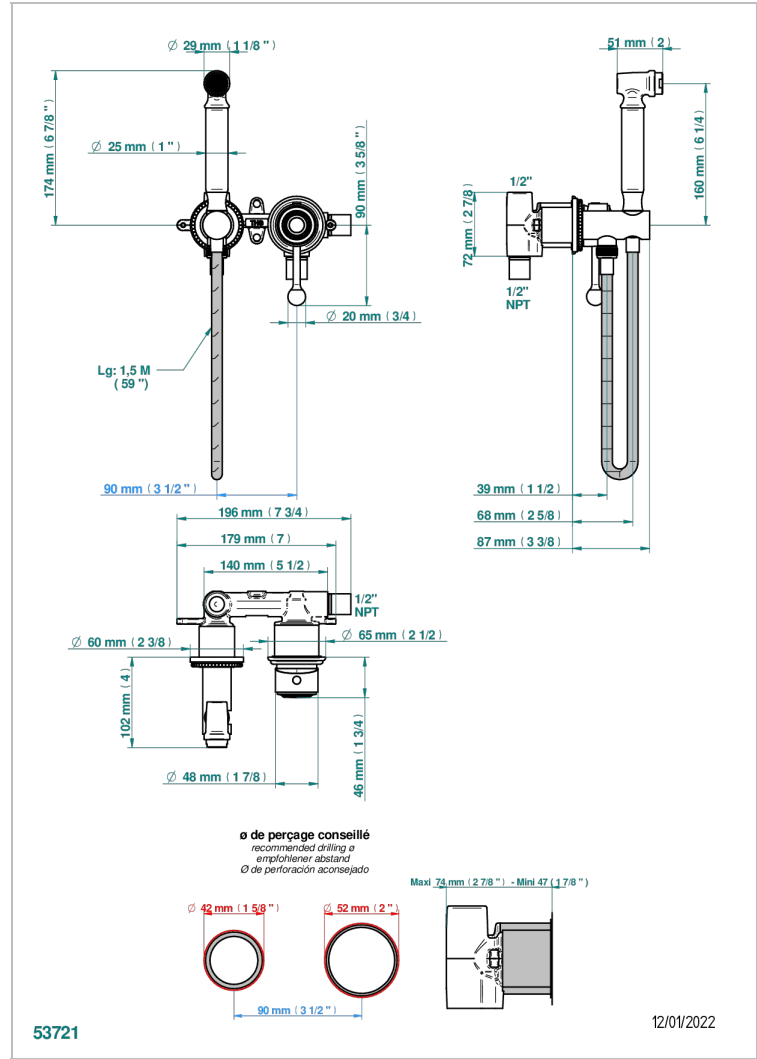

MONTE CARLO PORCELAINE OR BLANC

U8C-5840/MUS

THG[®]
PARIS

Ensemble hygiénique comprenant : mitigeur, flexible renforcé 1,25 m, douchette hygiénique sans gâchette sur sortie murale avec support standard américain

CARACTÉRISTIQUES

- Douchette alimentée par un mitigeur pour plus de confort
- Flexible métallique 1,25 m renforcé
- Douchette en laiton sans gâchette avec réducteur de débit et clapet anti-retour
- Raccordement aux standards US

SPÉCIFICATIONS TECHNIQUES

- Recommandé : 3 bars (max. 5 bars) - Advised : 43,5 psi (max. 72 psi)
- 9,5 l/min à 3 bars (2.5 gpm at 43.5 psi)

FINITIONS DISPONIBLES

Bronze clair - D01
Chromé - A02
Chromé / doré - G02
Chromé mat - C02
Doré brillant - F01
Doré mat - F07