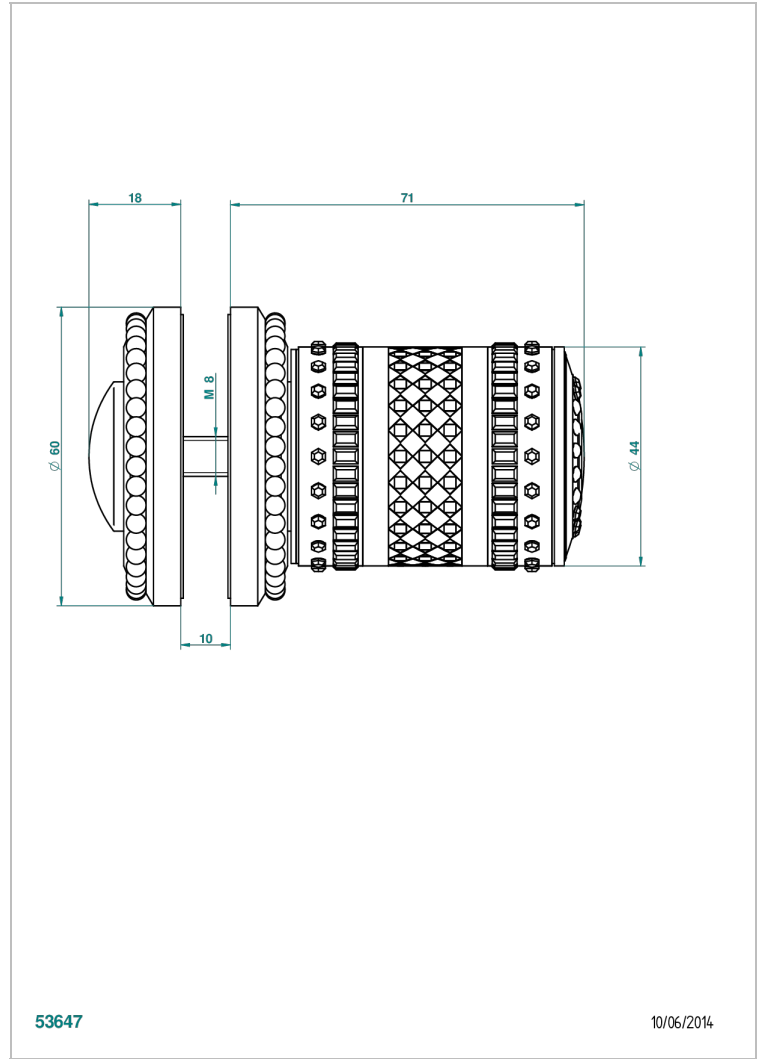

MONTE CARLO - PORCELANA DE ORO BLANCO

U8C-639V

Tirador grande modelo

THG[®]
PARIS

CARACTERÍSTICAS

- Monte Carlo - porcelana de oro blanco
- Tirador grande modelo

ACABADOS DISPONIBLES

Bronce claro - D01
Cerámica negra mate - D30
Cobre viejo mate - H07
Cromo - A02
Cromo / dorado - G02
Cromo mate - C02

Dorado - F01
Dorado mate - F07
Dorado pálido - F30
Dorado pálido mate (sin barniz) - F31
Níquel - B01
Níquel mate - C01

Níquel viejo - H28