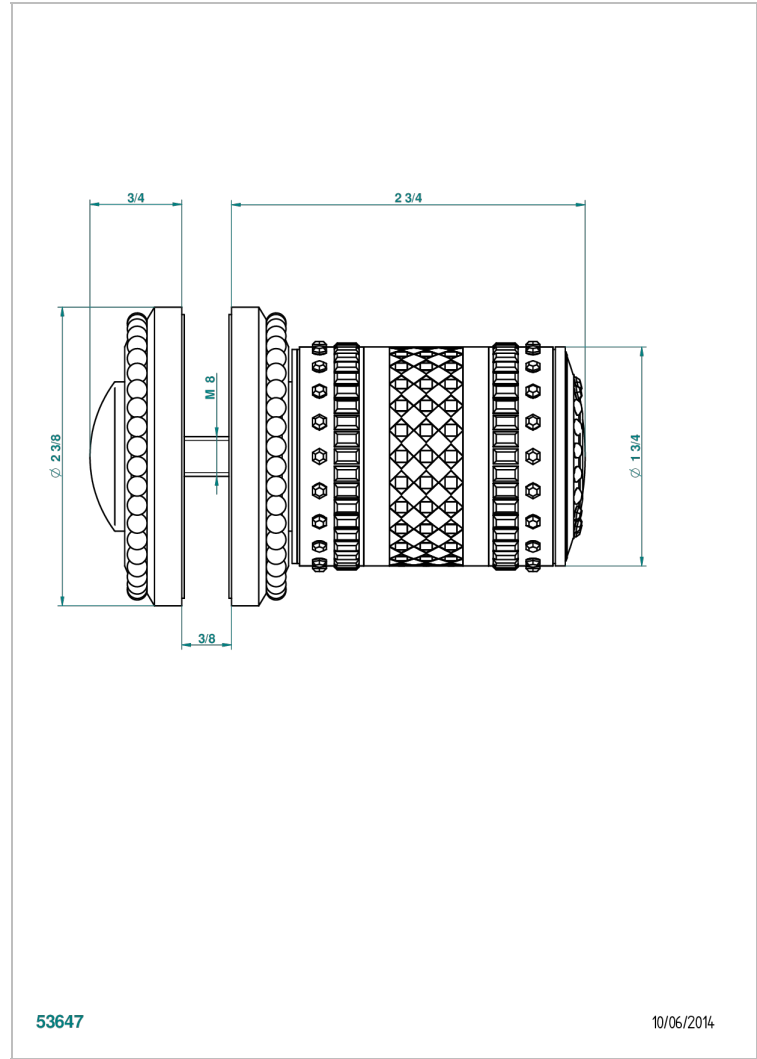

MONTE CARLO - PORCELANA DE ORO BLANCO

U8C-639V

Tirador grande modelo

THG[®]
PARIS

CARACTERÍSTICAS

- Monte Carlo - porcelana de oro blanco
- Tirador grande modelo

ACABADOS DISPONIBLES

Bronce claro - D01
Cerámica negra mate - D30
Cobre viejo mate - H07
Cromo - A02
Cromo / dorado - G02
Cromo mate - C02

Dorado - F01
Dorado mate - F07
Dorado pálido - F30
Dorado pálido mate (sin barniz) - F31
Níquel - B01
Níquel mate - C01

Níquel viejo - H28