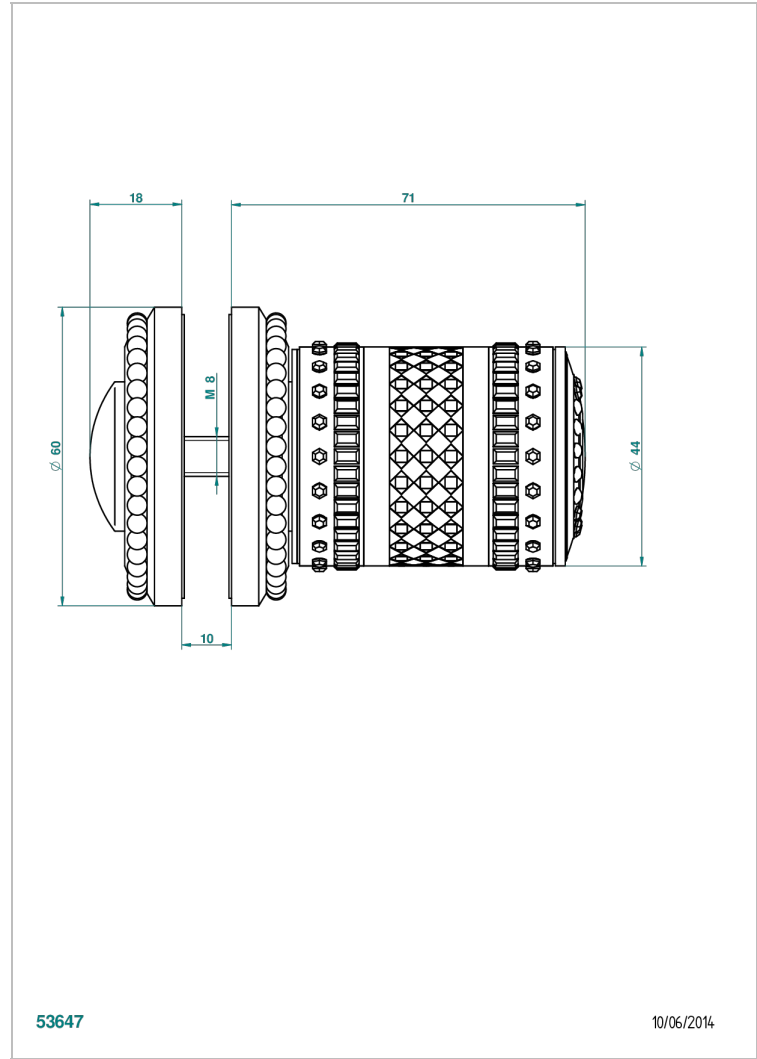

# MONTE CARLO - PORCELANA DE ORO BLANCO

U8C-639V

Tirador grande modelo

THG<sup>®</sup>  
PARIS

## CARACTERÍSTICAS

- Monte Carlo - porcelana de oro blanco
- Tirador grande modelo

Níquel viejo - H28