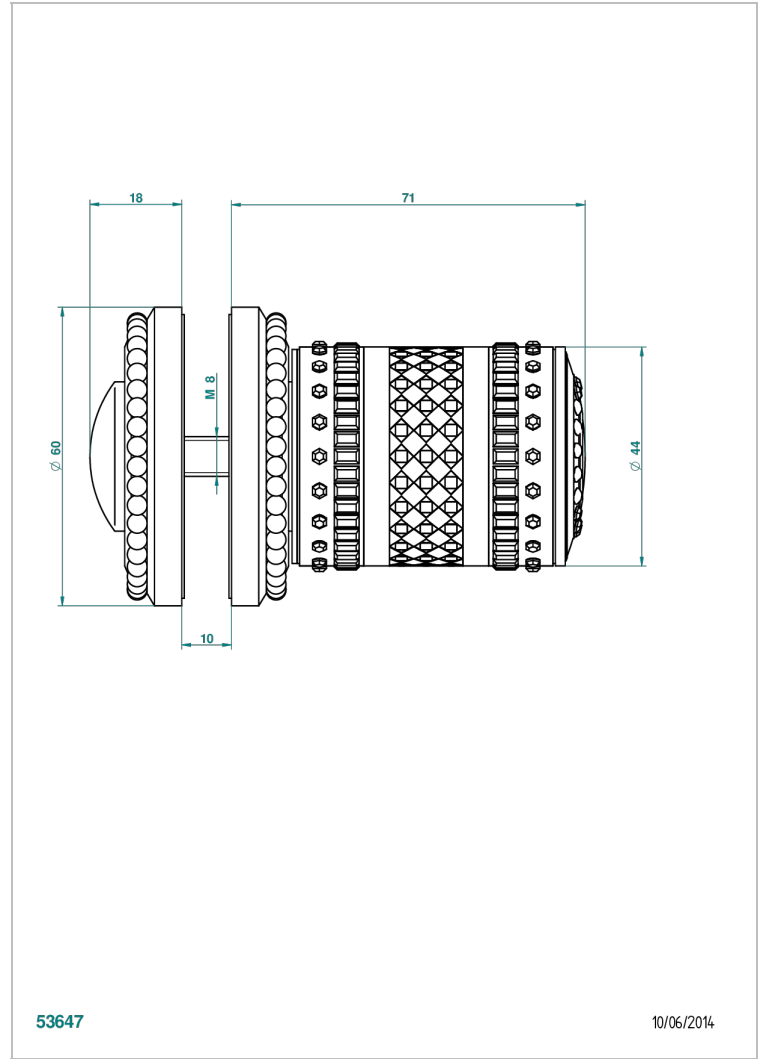

MONTE CARLO - PORCELANA DE ORO BLANCO

U8C-639V

Tirador grande modelo

THG[®]
PARIS

CARACTERÍSTICAS

- Monte Carlo - porcelana de oro blanco
- Tirador grande modelo

ACABADOS DISPONIBLES

Bronce claro - D01
Cerámica negra mate - D30
Cobre viejo mate - H07
Cromo - A02
Cromo / dorado - G02
Cromo mate - C02

Dorado - F01
Dorado mate - F07
Dorado pálido - F30
Dorado pálido mate (sin barniz) - F31
Níquel - B01
Níquel mate - C01

Níquel viejo - H28