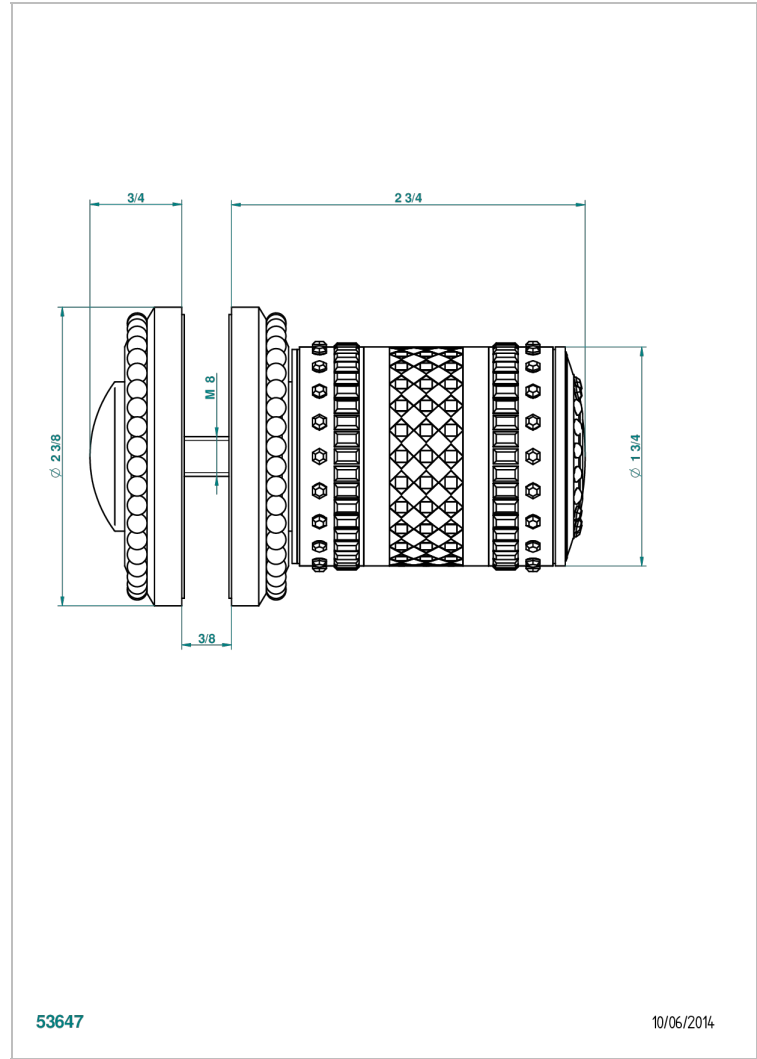

# MONTE CARLO - PORCELANA DE ORO BLANCO

U8C-639V

Tirador grande modelo

THG<sup>®</sup>  
PARIS

## CARACTERÍSTICAS

- Monte Carlo - porcelana de oro blanco
- Tirador grande modelo

Níquel viejo - H28