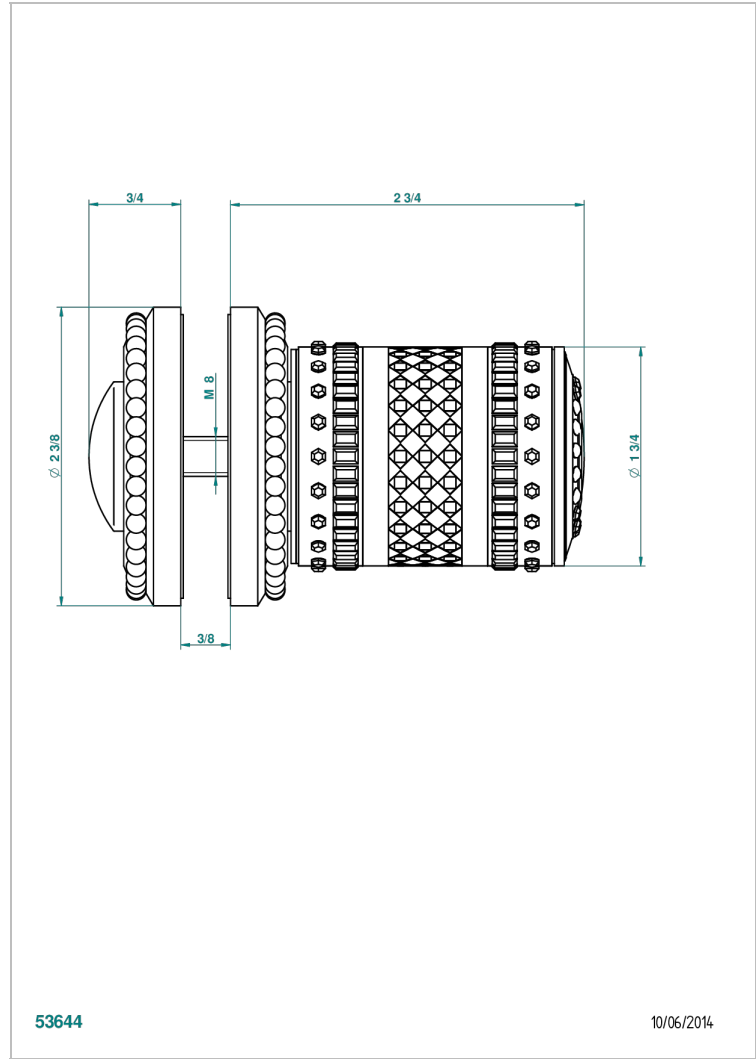

MONTE CARLO, GOLD PORCELAIN

U8B-639V

大号按钮

THG[®]
PARIS

特色

- Monte Carlo, gold porcelain
- 大号按钮

可选饰面

Black ceram - D30
哑光复古铜 - H07
哑光浅金 - F31
哑光金 - F07
哑光铬 - C02
哑光镍 - C01

复古镍 - H28
抛光金 (24K金) - F01
抛光铬 - A02
抛光铬/抛光金 - G02
抛光镍 - B01
浅金 - F30

漆面铜 - D01