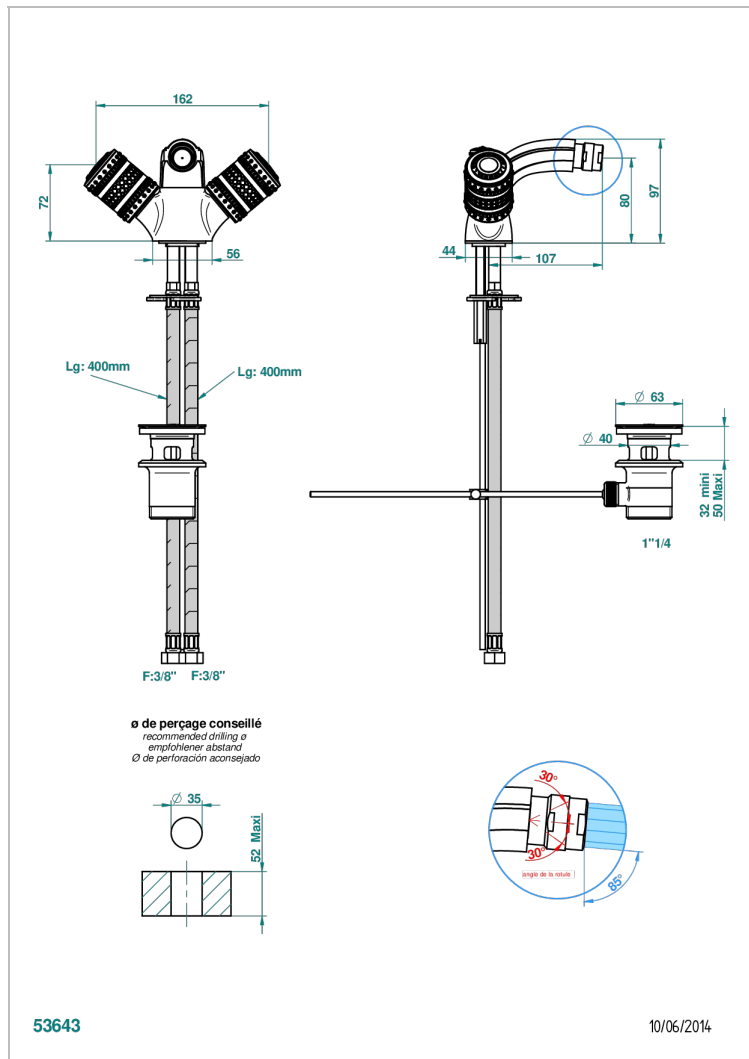

MONTE CARLO ФАРФОР С БЕЛЫМ ЗОЛОТОМ

U8C-3202

Смеситель для биде на одно отверстие с поворотным аэратором и донным клапаном

THG[®]
PARIS

ХАРАКТЕРИСТИКИ

- ACS : 17ACCLY613
- NF : NF EN 200 - IA - Chrome

СТАНДАРТЫ

ТЕХНИЧЕСКИЕ ХАРАКТЕРИСТИКИ

- Recommandé : 3 bars (max. 5 bars) - Advised : 43,5 psi (max. 72 psi)
- 15 l/min à 3 bars (4 gpm at 43.5 psi)

ДОСТУПНЫЕ ВАРИАНТЫ ПОКРЫТИЙ

Black ceram - D30
Бронза - D01
Золото - F01
Матовая красная старинная медь - H07
Матовое золото - F07
Матовое светлое золото - F31