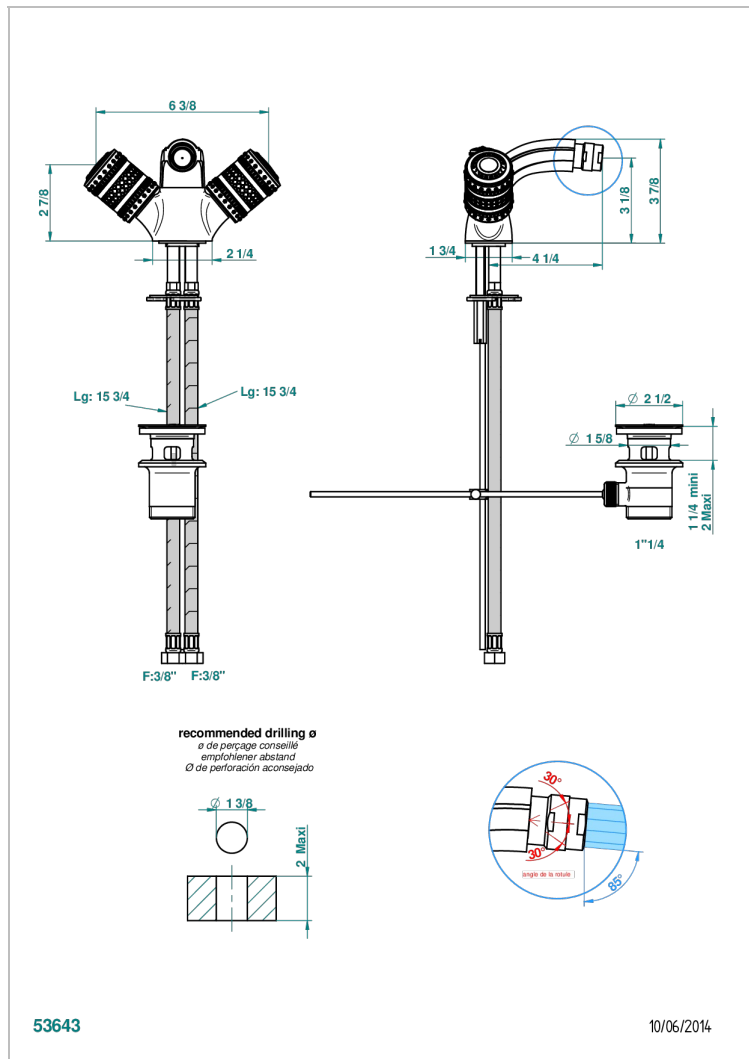

# MONTE CARLO ФАРФОР С БЕЛЫМ ЗОЛОТОМ

U8C-3202

Смеситель для биде на одно отверстие с поворотным аэратором и донным клапаном

THG  
PARIS

## ХАРАКТЕРИСТИКИ

- ACS : 17ACCLY613
- NF : NF EN 200 - IA - Chrome