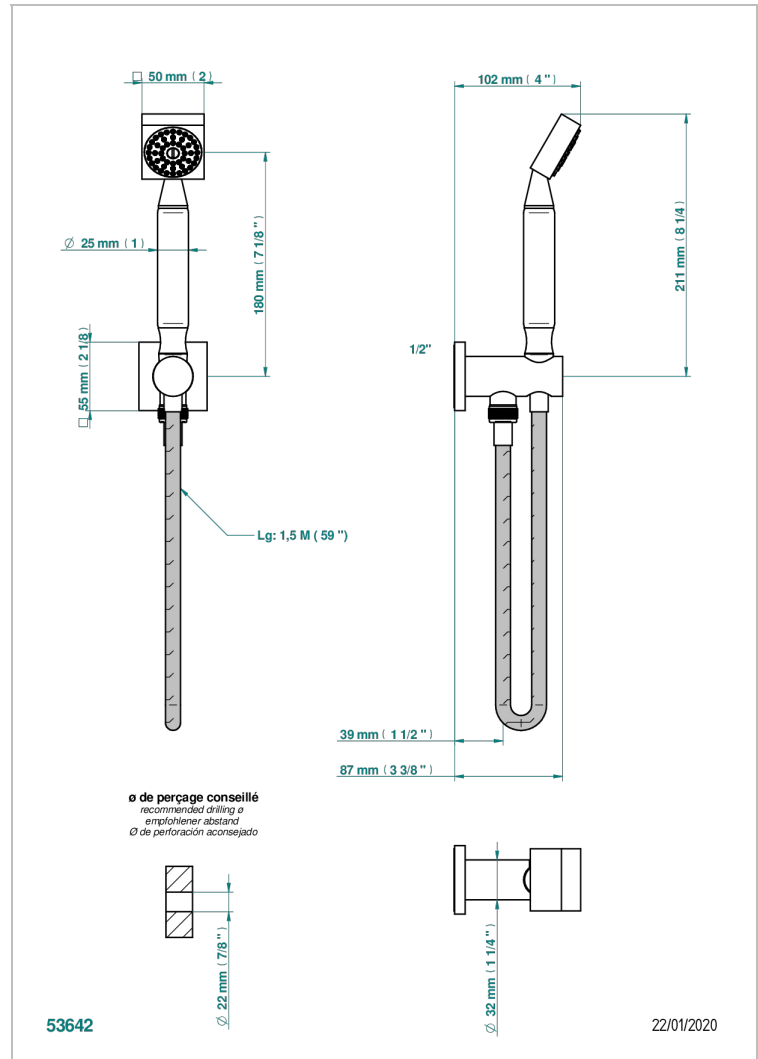

# BELUGA CON MANETAS

G1U-54/US

THG<sup>®</sup>  
PARIS

Sortie murale avec support douchette M 1/2 , flexible 1m50 et douchette de style - standard américain

## CARACTERÍSTICAS

- Beluga con manetas
- Sortie murale avec support douchette M 1/2 , flexible 1m50 et douchette de style - standard américain

## ESPECIFICACIONES TÉCNICAS

- Recommandé : 3 bars (max. 5 bars) - Advised : 43,5 psi (max. 72 psi)
- 9,5 l/min à 3 bars (2.5 gpm at 43.5 psi)