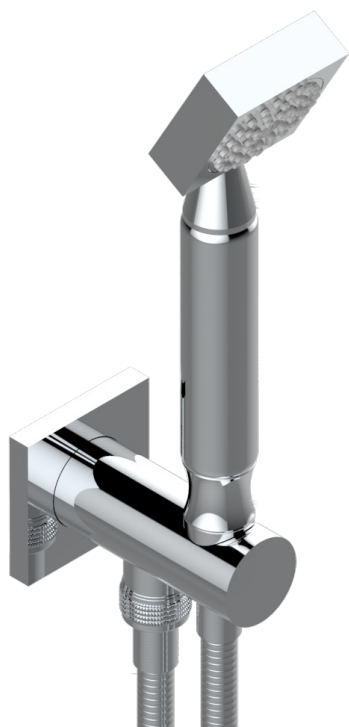

MASQUE DE FEMME, METAL LISO

A2U-54/US

THG[®]
PARIS

Sortie murale avec support douchette M 1/2 , flexible 1m50 et douchette de style - standard américain

CARACTERÍSTICAS

- Masque de Femme, metal liso
- Sortie murale avec support douchette M 1/2 , flexible 1m50 et douchette de style - standard américain

ESPECIFICACIONES TÉCNICAS

- Recommandé : 3 bars (max. 5 bars) - Advised : 43,5 psi (max. 72 psi)
- 9,5 l/min à 3 bars (2.5 gpm at 43.5 psi)

ACABADOS DISPONIBLES

Cerámica negra mate - D30
Cromo - A02
Cromo / dorado - G02
Cromo mate - CO2
Dorado - F01
Dorado mate - F07

Dorado pálido - F30
Dorado pálido mate (sin barniz) - F31
Niquel - B01
Niquel mate - C01
Niquel viejo - H28
Pvd blush - H62

Pvd blush mate - H60
Pvd color latón - H49
Pvd color latón mate - H50
Pvd color níquel - H55
Pvd color níquel mate - H56
Pvd color oro - H52