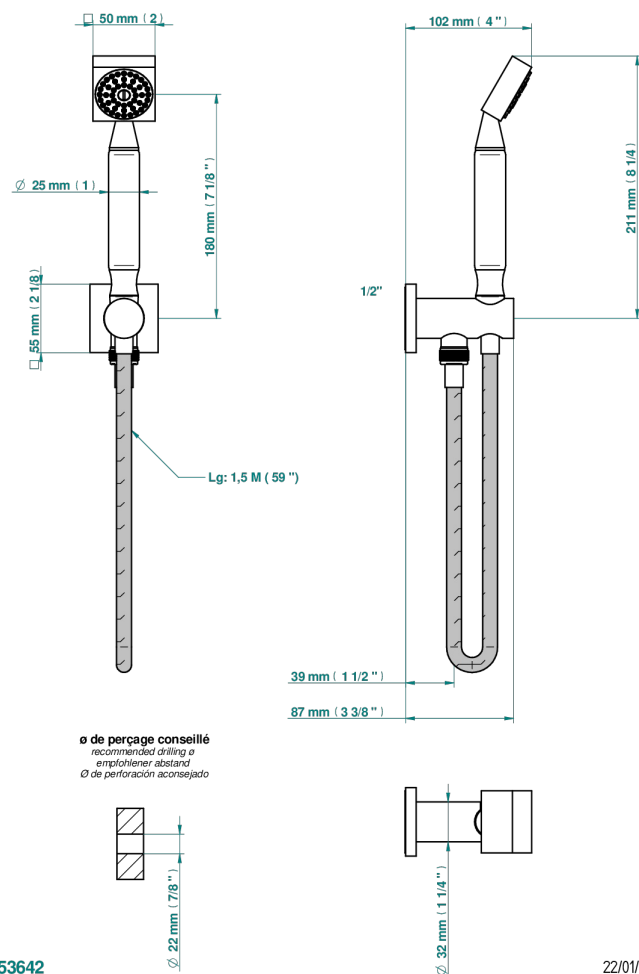

MASQUE DE FEMME, METAL LISO

A2U-54/US

THG[®]
PARIS

Sortie murale avec support douchette M 1/2 , flexible 1m50 et douchette de style - standard américain

CARACTERÍSTICAS

- Masque de Femme, metal liso
- Sortie murale avec support douchette M 1/2 , flexible 1m50 et douchette de style - standard américain

ESPECIFICACIONES TÉCNICAS

- Recommandé : 3 bars (max. 5 bars) - Advised : 43,5 psi (max. 72 psi)
- 9,5 l/min à 3 bars (2.5 gpm at 43.5 psi)

ACABADOS DISPONIBLES

Cerámica negra mate - D30
Cromo - A02
Cromo / dorado - G02
Cromo mate - CO2
Dorado - F01
Dorado mate - F07