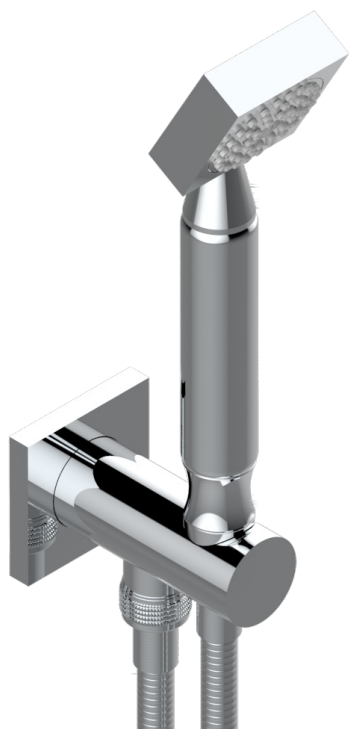

# MASQUE DE FEMME, METAL GRABADO

A2T-54/US

Sortie murale avec support douchette M 1/2 , flexible 1m50 et douchette de style - standard américain

53642

22/01/2020

## CARACTERÍSTICAS

- Masque de Femme, metal grabado
- Sortie murale avec support douchette M 1/2 , flexible 1m50 et douchette de style - standard américain

## ACABADOS DISPONIBLES

Cerámica negra mate - D30  
Cromo - A02  
Cromo / dorado - G02  
Cromo mate - CO2  
Dorado - F01  
Dorado mate - F07

Dorado pálido - F30  
Dorado pálido mate (sin barniz) - F31  
Níquel - B01  
Níquel mate - C01  
Níquel viejo - H28  
Pvd blush - H62