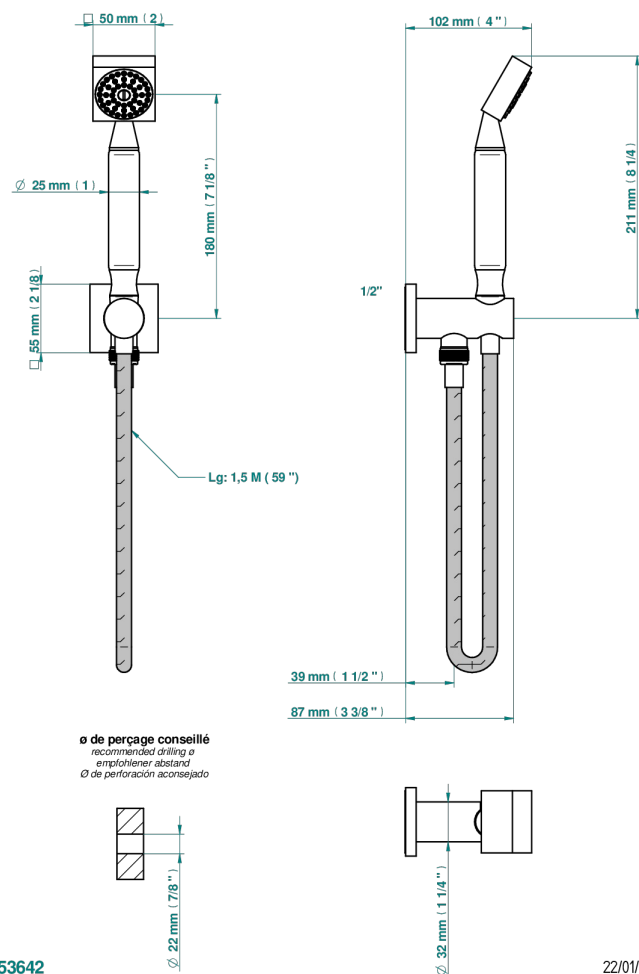

# MASQUE DE FEMME, METAL GRABADO

A2T-54/US

Sortie murale avec support douchette M 1/2 , flexible 1m50 et douchette de style - standard américain

53642

22/01/2020

## CARACTERÍSTICAS

- Masque de Femme, metal grabado
- Sortie murale avec support douchette M 1/2 , flexible 1m50 et douchette de style - standard américain

## ESPECIFICACIONES TÉCNICAS

- Recommandé : 3 bars (max. 5 bars) - Advised : 43,5 psi (max. 72 psi)
- 9,5 l/min à 3 bars (2.5 gpm at 43.5 psi)