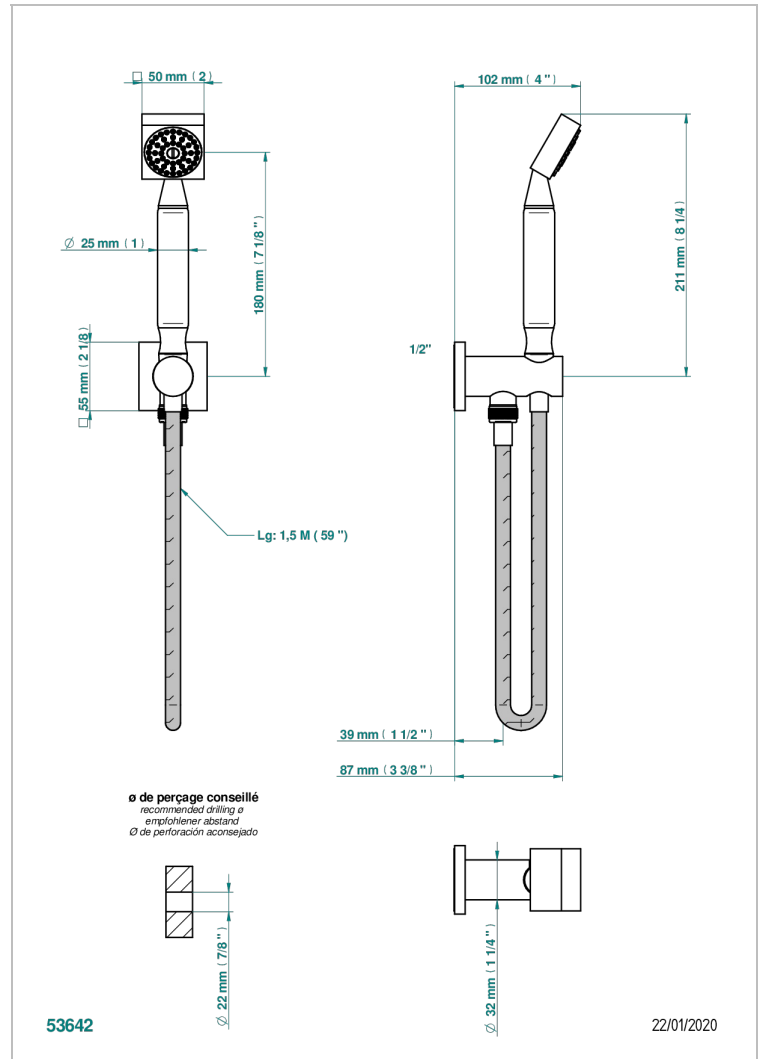

# MASQUE DE FEMME SOLAIRE

A2S-54/US

THG<sup>®</sup>  
PARIS

Sortie murale avec support douchette M 1/2 , flexible 1m50 et douchette de style - standard américain

## CARACTÉRISTIQUES

- Support douchette avec sortie intégrée
- Flexible métallique double agrafage 1,5 m
- Douchette en laiton avec tapis Easyclean, réducteur de débit et clapet anti-retour
- Raccordement aux standards US

## SPÉCIFICATIONS TECHNIQUES

- Recommandé : 3 bars (max. 5 bars) - Advised : 43,5 psi (max. 72 psi)
- 9,5 l/min à 3 bars (2.5 gpm at 43.5 psi)