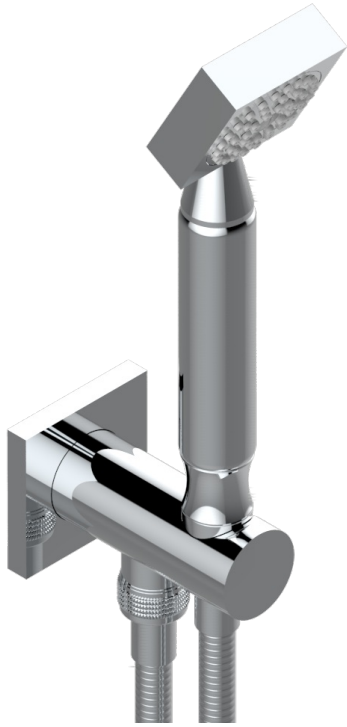

MASQUE DE FEMME SOLAIRE

A2S-54/US

Sortie murale avec support douchette M 1/2 , flexible 1m50 et douchette de style - standard américain

THG[®]
PARIS

CARACTERÍSTICAS

- Masque de Femme Solaire
- Sortie murale avec support douchette M 1/2 , flexible 1m50 et douchette de style - standard américain

ESPECIFICACIONES TÉCNICAS

- Recommandé : 3 bars (max. 5 bars) - Advised : 43,5 psi (max. 72 psi)
- 9,5 l/min à 3 bars (2.5 gpm at 43.5 psi)

ACABADOS DISPONIBLES

Cerámica negra mate - D30
Cromo - A02
Cromo / dorado - G02
Cromo mate - C02
Dorado - F01
Dorado mate - F07

Dorado pálido - F30
Dorado pálido mate (sin barniz) - F31
Niquel - B01
Niquel mate - C01