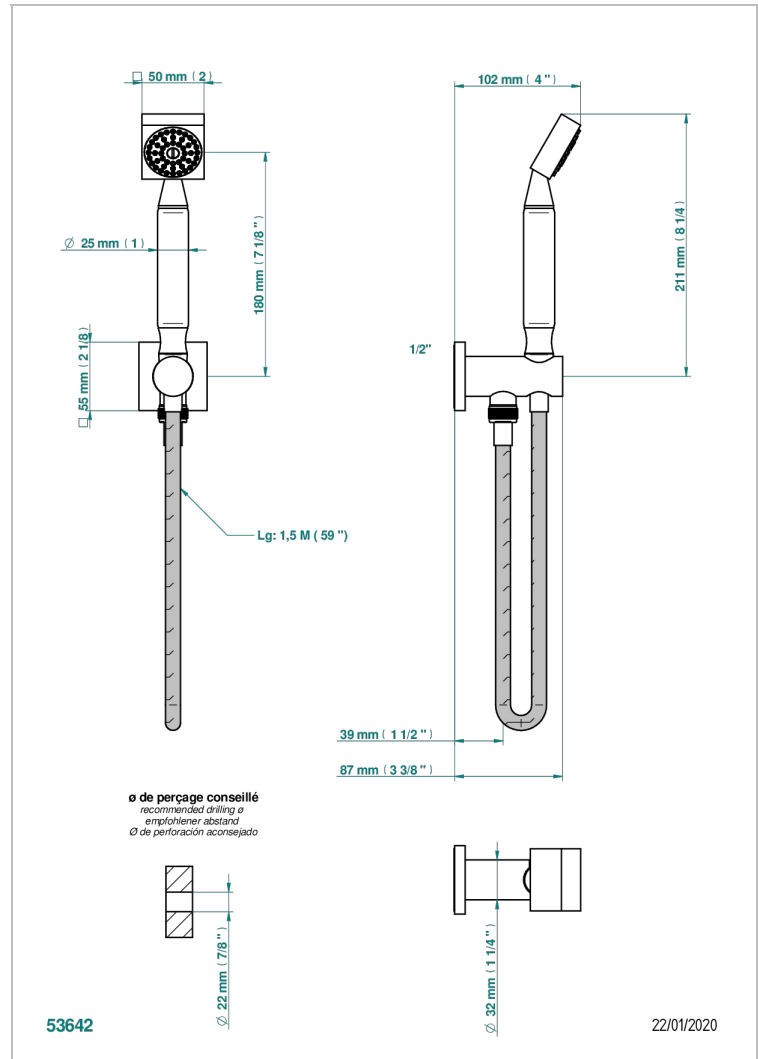

MASQUE DE FEMME SOLAIRE

A2S-54/US

Sortie murale avec support douchette M 1/2 , flexible 1m50 et douchette de style - standard américain

THG[®]
PARIS

CARACTERÍSTICAS

- Masque de Femme Solaire
- Sortie murale avec support douchette M 1/2 , flexible 1m50 et douchette de style - standard américain

ESPECIFICACIONES TÉCNICAS

- Recommandé : 3 bars (max. 5 bars) - Advised : 43,5 psi (max. 72 psi)
- 9,5 l/min à 3 bars (2.5 gpm at 43.5 psi)

ACABADOS DISPONIBLES

Cerámica negra mate - D30
Cromo - A02
Cromo / dorado - G02
Cromo mate - C02
Dorado - F01
Dorado mate - F07