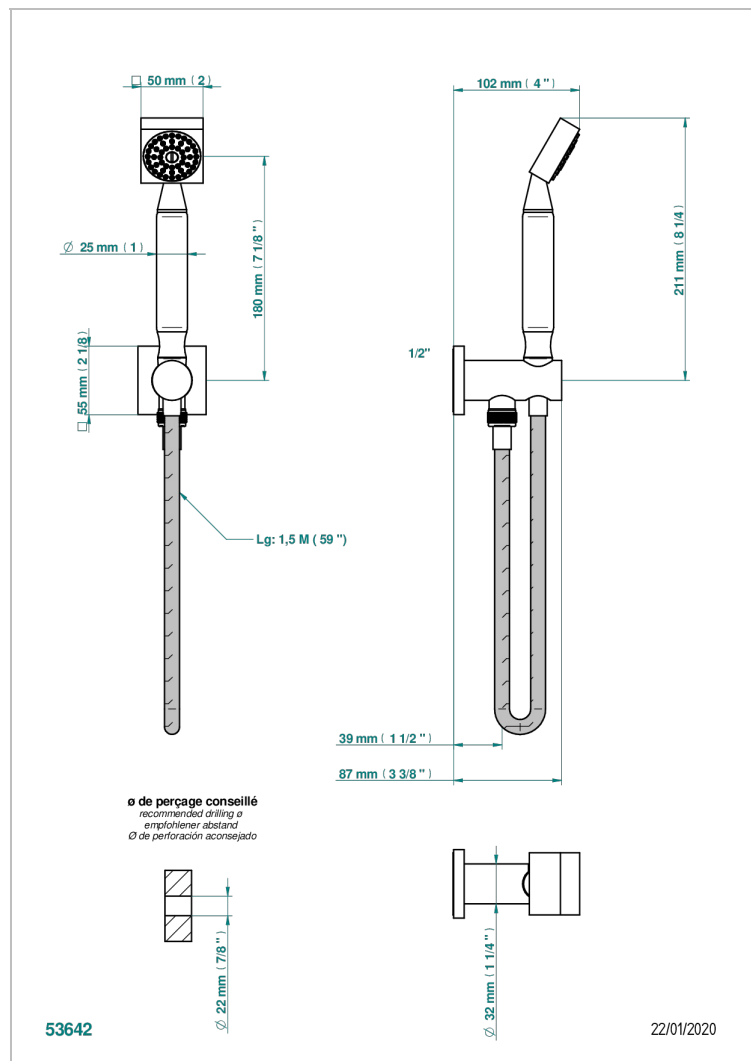

MASQUE DE FEMME LUNAIRE

A2R-54/US

THG[®]
PARIS

Sortie murale avec support douchette M 1/2 , flexible 1m50 et douchette de style - standard américain

CARACTÉRISTIQUES

- Support douchette avec sortie intégrée
- Flexible métallique double agrafage 1,5 m
- Douchette en laiton avec tapis Easyclean, réducteur de débit et clapet anti-retour
- Raccordement aux standards US

SPÉCIFICATIONS TECHNIQUES

- Recommandé : 3 bars (max. 5 bars) - Advised : 43,5 psi (max. 72 psi)
- 9,5 l/min à 3 bars (2.5 gpm at 43.5 psi)

FINITIONS DISPONIBLES

Chromé - A02
Chromé / doré - G02
Chromé mat - C02
Doré brillant - F01
Doré mat - F07
Nickel brillant - B01

Nickel mat - C01
Noir mat céramique - D30
Or pâle - F30
Or pâle mat - F31