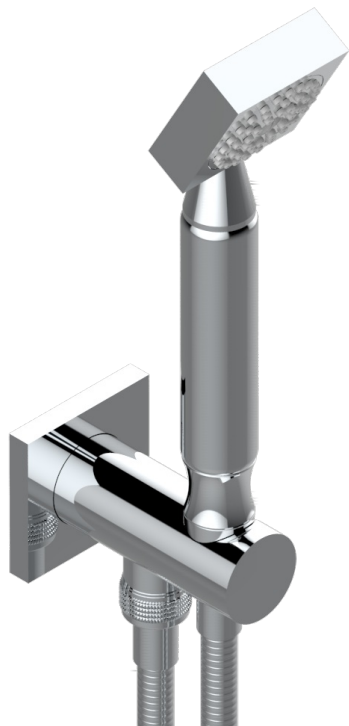

MASQUE DE FEMME LUNAIRE

A2R-54/US

THG[®]
PARIS

Sortie murale avec support douchette M 1/2 , flexible 1m50 et douchette de style - standard américain

CARACTÉRISTIQUES

- Support douchette avec sortie intégrée
- Flexible métallique double agrafage 1,5 m
- Douchette en laiton avec tapis Easyclean, réducteur de débit et clapet anti-retour
- Raccordement aux standards US

SPÉCIFICATIONS TECHNIQUES

- Recommandé : 3 bars (max. 5 bars) - Advised : 43,5 psi (max. 72 psi)
- 9,5 l/min à 3 bars (2.5 gpm at 43.5 psi)

FINITIONS DISPONIBLES

Chromé - A02
Chromé / doré - G02
Chromé mat - C02
Doré brillant - F01
Doré mat - F07
Nickel brillant - B01

Nickel mat - C01
Noir mat céramique - D30
Or pâle - F30
Or pâle mat - F31