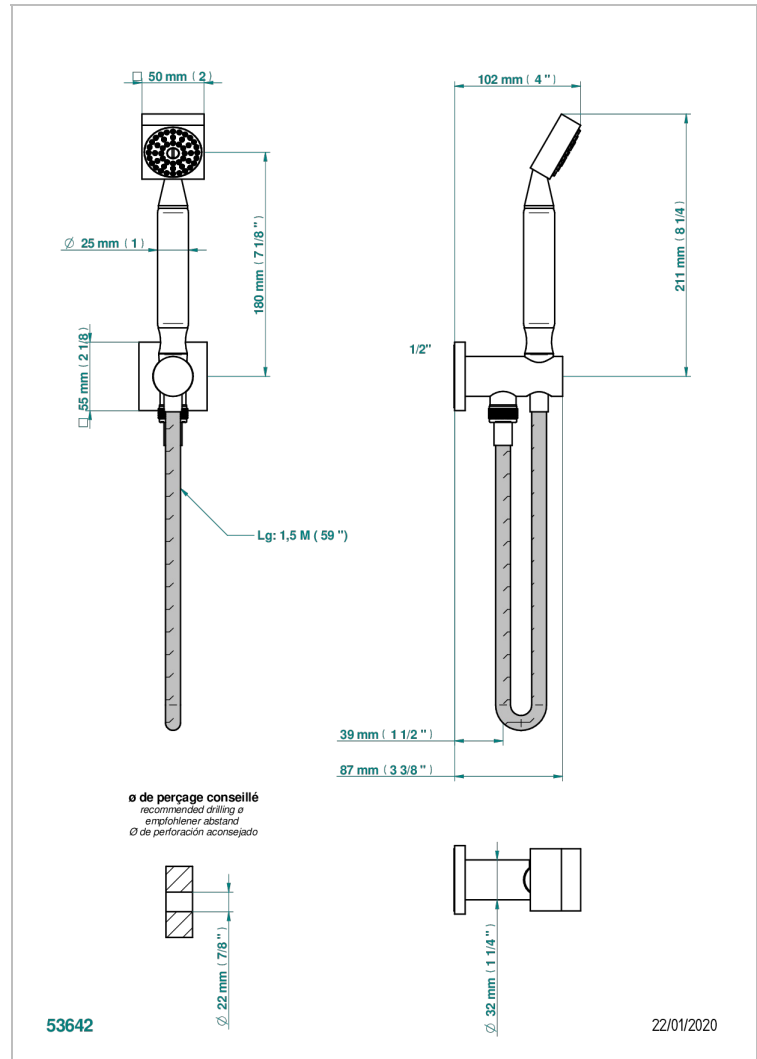

MASQUE DE FEMME LUNAIRE

A2R-54/US

Sortie murale avec support douchette M 1/2 , flexible 1m50 et douchette de style - standard américain

THG[®]
PARIS

CARACTERÍSTICAS

- Masque de Femme Lunaire
- Sortie murale avec support douchette M 1/2 , flexible 1m50 et douchette de style - standard américain

ESPECIFICACIONES TÉCNICAS

- Recommandé : 3 bars (max. 5 bars) - Advised : 43,5 psi (max. 72 psi)
- 9,5 l/min à 3 bars (2.5 gpm at 43.5 psi)

ACABADOS DISPONIBLES

Cerámica negra mate - D30
Cromo - A02
Cromo / dorado - G02
Cromo mate - C02
Dorado - F01
Dorado mate - F07