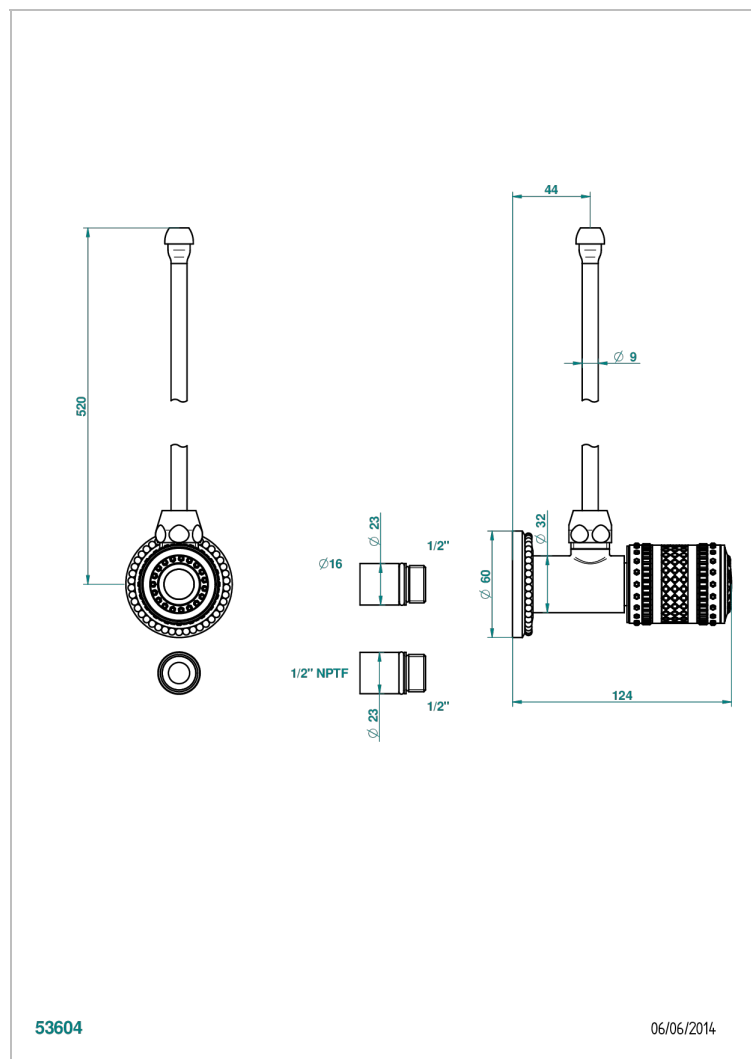

MONTE CARLO PORCELAINE OR

U8B-181/SLA

THG
PARIS

Robinet de réglage jonction femelle avec tube de 50 cm et sachet d'adaptateur, rosace et croisillon de style standard américain pour lavabo et bidet

CARACTÉRISTIQUES

- Tête à disque céramique 1/2"
- Permet de stopper l'eau pour intervention sur la robinetterie
- Tubes en cuivre de 50 cm coloris idem robinetterie
- Raccordements aux standards US pour vanne réf. 35

FINITIONS DISPONIBLES

Bronze clair - D01
Chromé - A02
Chromé / doré - G02
Chromé mat - C02
Doré brillant - F01
Doré mat - F07

Nickel brillant - B01
Nickel mat - C01
Noir mat céramique - D30
Or pâle - F30
Or pâle mat - F31
Vieux cuivre rouge mat - H07

Vieux nickel - H28