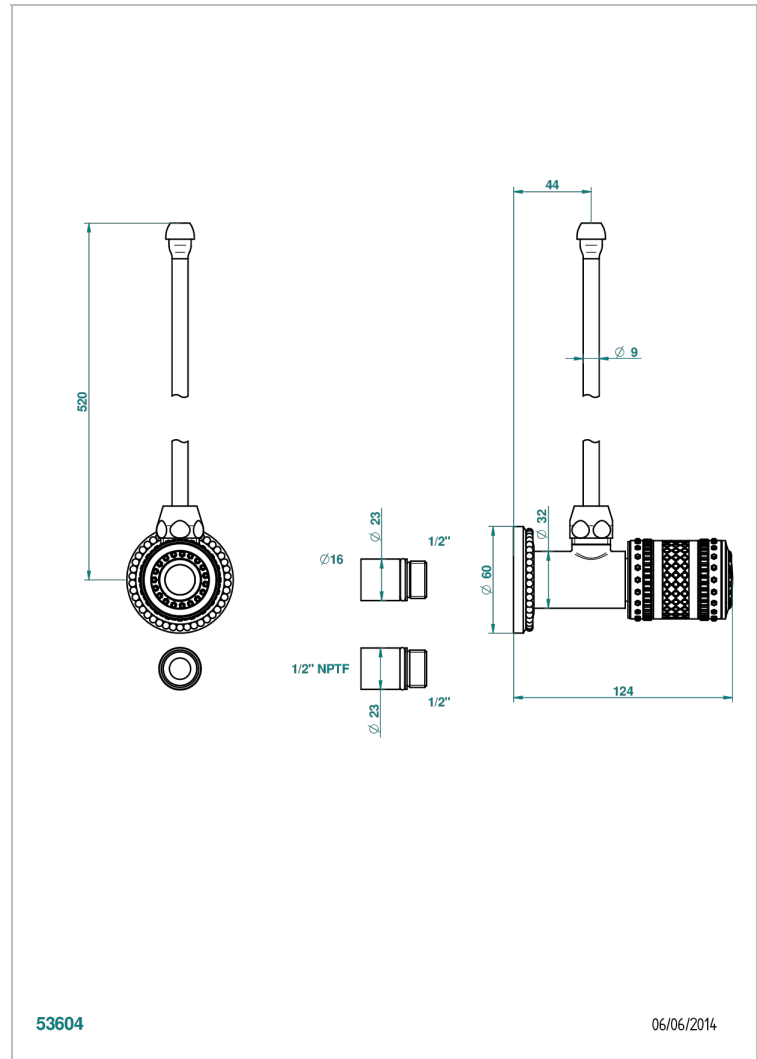

# MONTE CARLO - PORCELANA DORADO

U8B-181/SLA

Angle valve with 3/8 supply lavatory quick adaptor set

THG<sup>®</sup>  
PARIS

## CARACTERÍSTICAS

- Monte Carlo - porcelana dorado
- Angle valve with 3/8 supply lavatory quick adaptor set

## ACABADOS DISPONIBLES

Bronce claro - D01  
Cerámica negra mate - D30  
Cobre viejo mate - H07  
Cromo - A02  
Cromo / dorado - G02  
Cromo mate - C02

Dorado - F01  
Dorado mate - F07  
Dorado pálido - F30  
Dorado pálido mate (sin barniz) - F31  
Níquel - B01  
Níquel mate - C01

Níquel viejo - H28