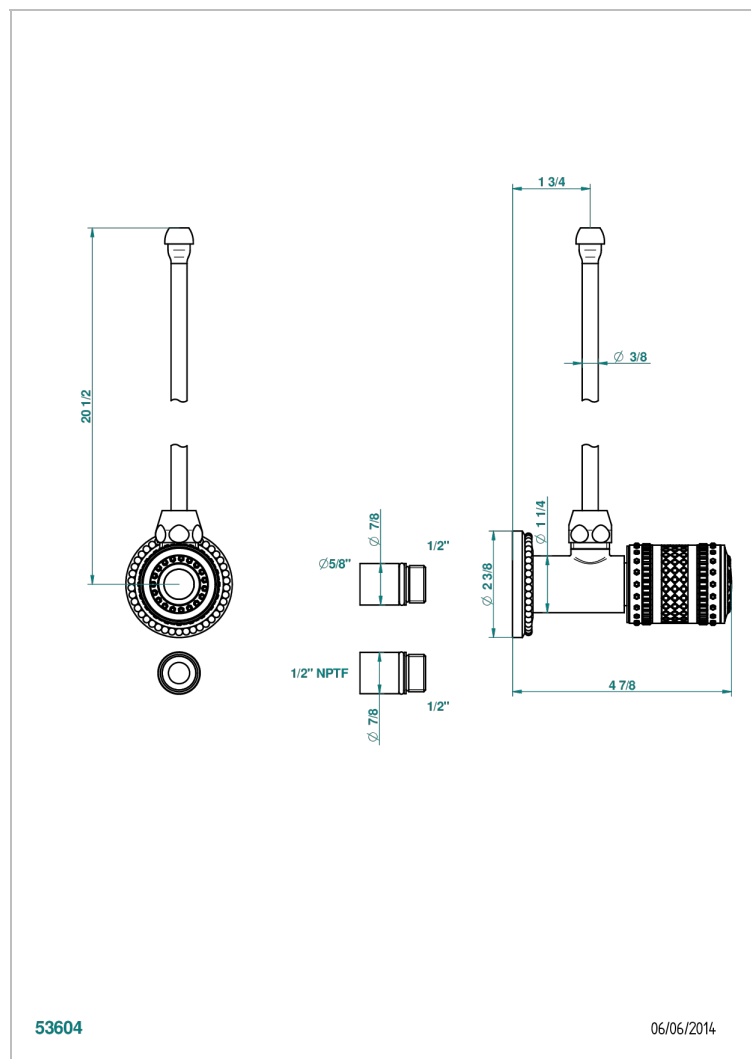

MONTE CARLO PORCELAINE OR

U8B-181/SLA

THG
PARIS

Robinet de réglage jonction femelle avec tube de 50 cm et sachet d'adaptateur, rosace et croisillon de style standard américain pour lavabo et bidet

53604

06/06/2014

CARACTÉRISTIQUES

- Tête à disque céramique 1/2"
- Permet de stopper l'eau pour intervention sur la robinetterie
- Tubes en cuivre de 50 cm coloris idem robinetterie
- Raccordements aux standards US pour vanne réf. 35

FINITIONS DISPONIBLES

Bronze clair - D01
Chromé - A02
Chromé / doré - G02
Chromé mat - C02
Doré brillant - F01
Doré mat - F07

Nickel brillant - B01
Nickel mat - C01
Noir mat céramique - D30
Or pâle - F30
Or pâle mat - F31
Vieux cuivre rouge mat - H07

Vieux nickel - H28