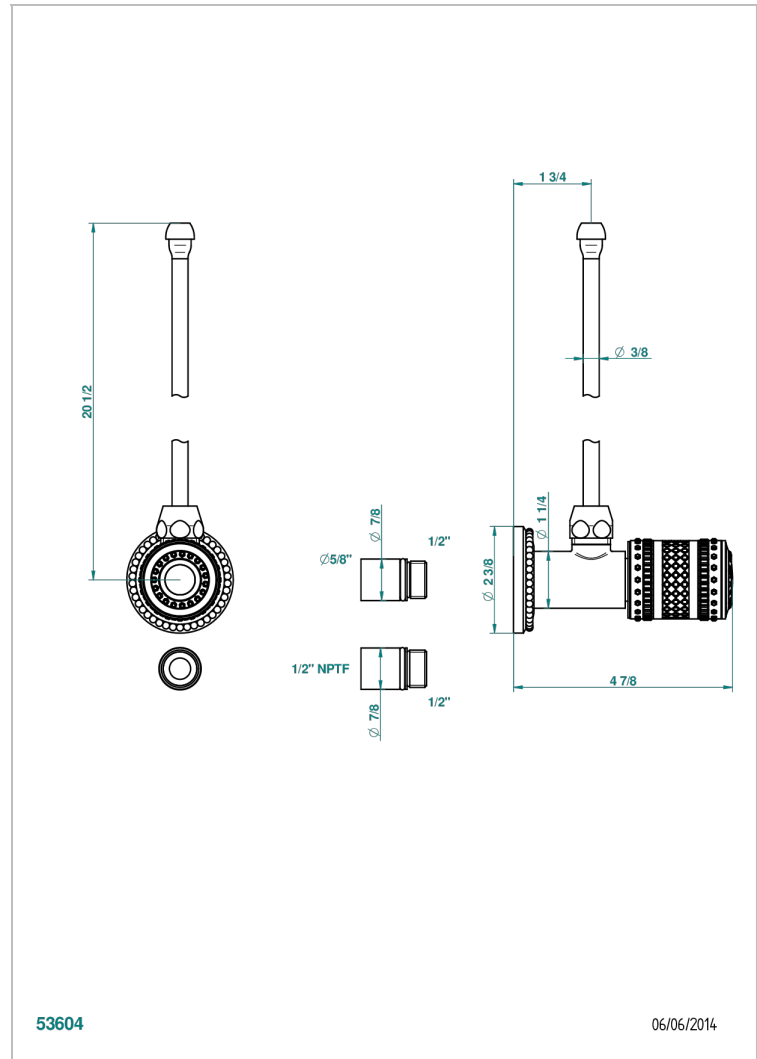

MONTE CARLO - PORCELANA DORADO

U8B-181/SLA

Angle valve with 3/8 supply lavatory quick adaptor set

THG[®]
PARIS

CARACTERÍSTICAS

- Monte Carlo - porcelana dorado
- Angle valve with 3/8 supply lavatory quick adaptor set

ACABADOS DISPONIBLES

Bronce claro - D01
Cerámica negra mate - D30
Cobre viejo mate - H07
Cromo - A02
Cromo / dorado - G02
Cromo mate - C02

Dorado - F01
Dorado mate - F07
Dorado pálido - F30
Dorado pálido mate (sin barniz) - F31
Niquel - B01
Niquel mate - C01

Niquel viejo - H28