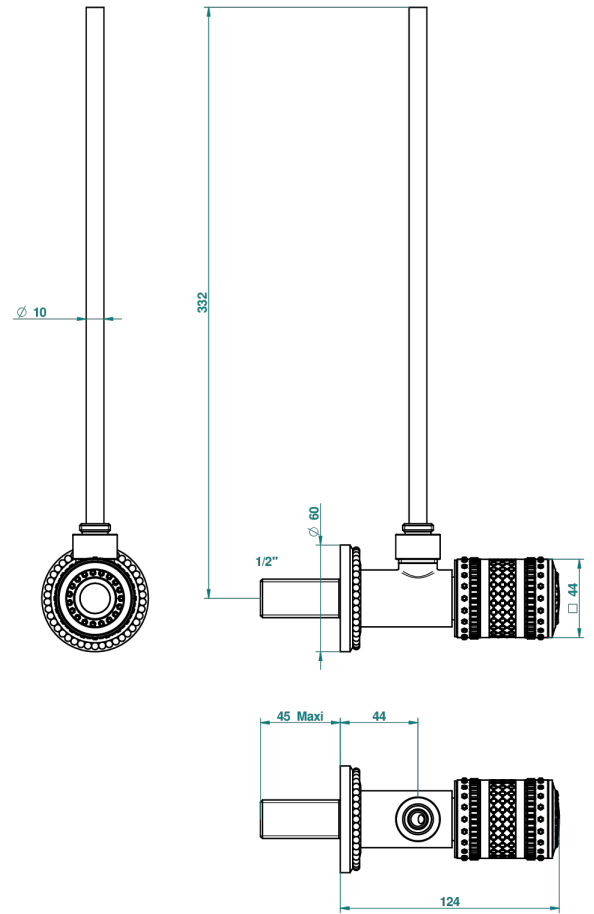

# MONTE CARLO, GOLD PORCELAIN

U8B-181/S

1/2"可调节龙头, 30厘米管道, 适应任何风格

THG<sup>®</sup>  
PARIS

53565

04/06/2014

## 特色

- Monte Carlo, gold porcelain
- 1/2"可调节龙头, 30厘米管道, 适应任何风格

## 可选饰面

Black ceram - D30  
哑光复古铜 - H07  
哑光浅金 - F31  
哑光金 - F07  
哑光铬 - C02  
哑光镍 - C01

复古镍 - H28  
抛光金 (24K金) - F01  
抛光铬 - A02  
抛光铬/抛光金 - G02  
抛光镍 - B01  
浅金 - F30

漆面铜 - D01