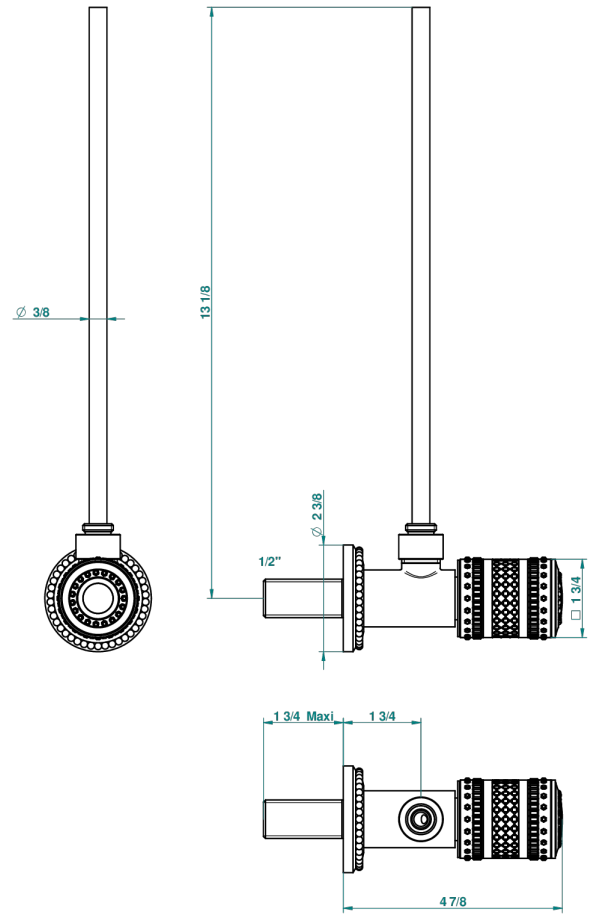

MONTE CARLO, GOLD PORCELAIN

U8B-181/S

1/2"可调节龙头, 30厘米管道, 适应任何风格

THG[®]
PARIS

53565

04/06/2014

特色

- Monte Carlo, gold porcelain
- 1/2"可调节龙头, 30厘米管道, 适应任何风格

可选饰面

Black ceram - D30
哑光复古铜 - H07
哑光浅金 - F31
哑光金 - F07
哑光铬 - C02
哑光镍 - C01

复古镍 - H28
抛光金 (24K金) - F01
抛光铬 - A02
抛光铬/抛光金 - G02
抛光镍 - B01
浅金 - F30

漆面铜 - D01