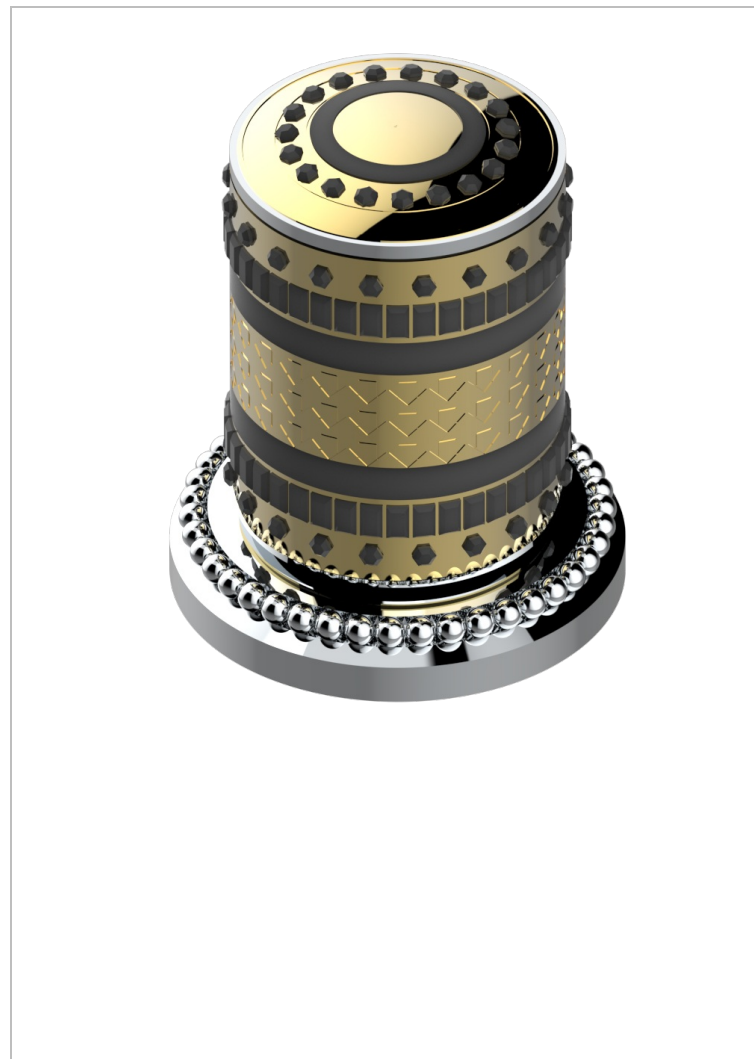

MONTE CARLO - SCHWARZES PORZELLAN, GOLD

U8B-6532

Einhebelsmischer zur Standmontage mit Bedienungsgriff passend zur Serie

EIGENSCHAFTEN

- ACS : 22ACCLY009

ZERTIFIZIERUNGEN

VERFÜGBARE OBERFLÄCHEN

Altnickel - H28
Blassgold - F30
Blassgold matt unlackiert - F31
Bronze hell - D01
Chrom - A02
Chrom / gold - G02

Chrom matt - C02
Gold - F01
Gold matt - F07
Kupfer altrot matt lackiert - H07
Mattschwarz keramik - D30
Nickel matt - C01

Silberrnickel - B01