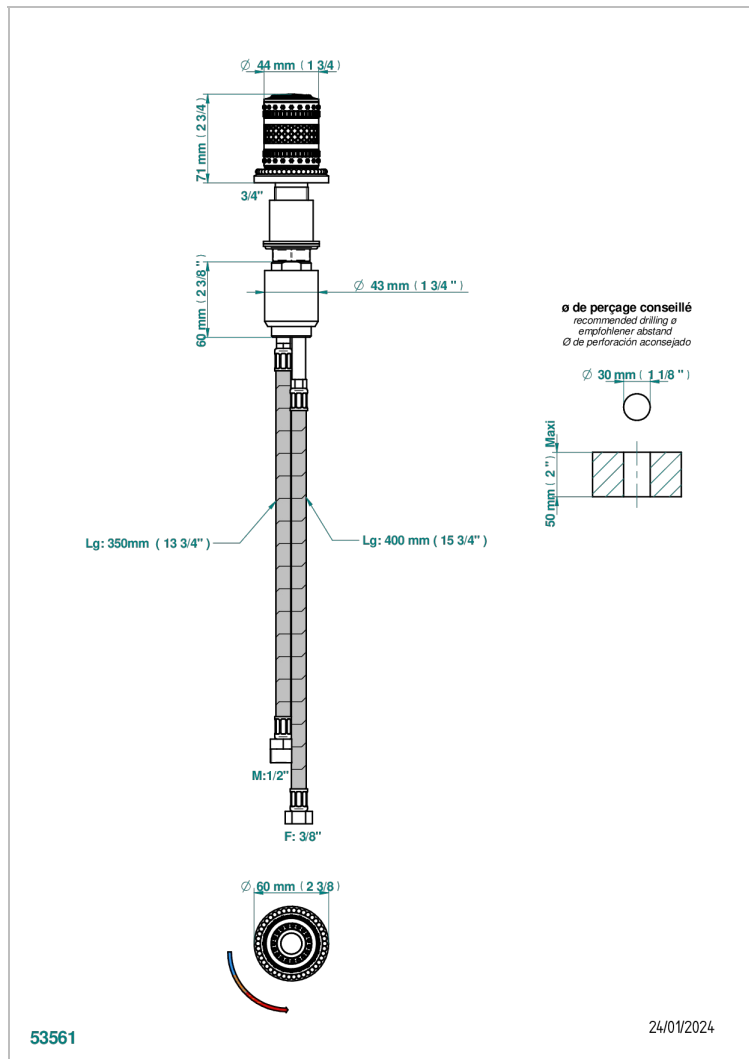

MONTE CARLO - SCHWARZES PORZELLAN, GOLD

U8B-6532

Einhebelsmischer zur Standmontage mit Bedienungsgriff passend zur Serie

EIGENSCHAFTEN

- ACS : 22ACCLY009

ZERTIFIZIERUNGEN

VERFÜGBARE OBERFLÄCHEN

Altnickel - H28
Blassgold - F30
Blassgold matt unlackiert - F31
Bronze hell - D01
Chrom - A02
Chrom / gold - G02

Chrom matt - C02
Gold - F01
Gold matt - F07
Kupfer altrot matt lackiert - H07
Mattschwarz keramik - D30
Nickel matt - C01

Silberrnickel - B01