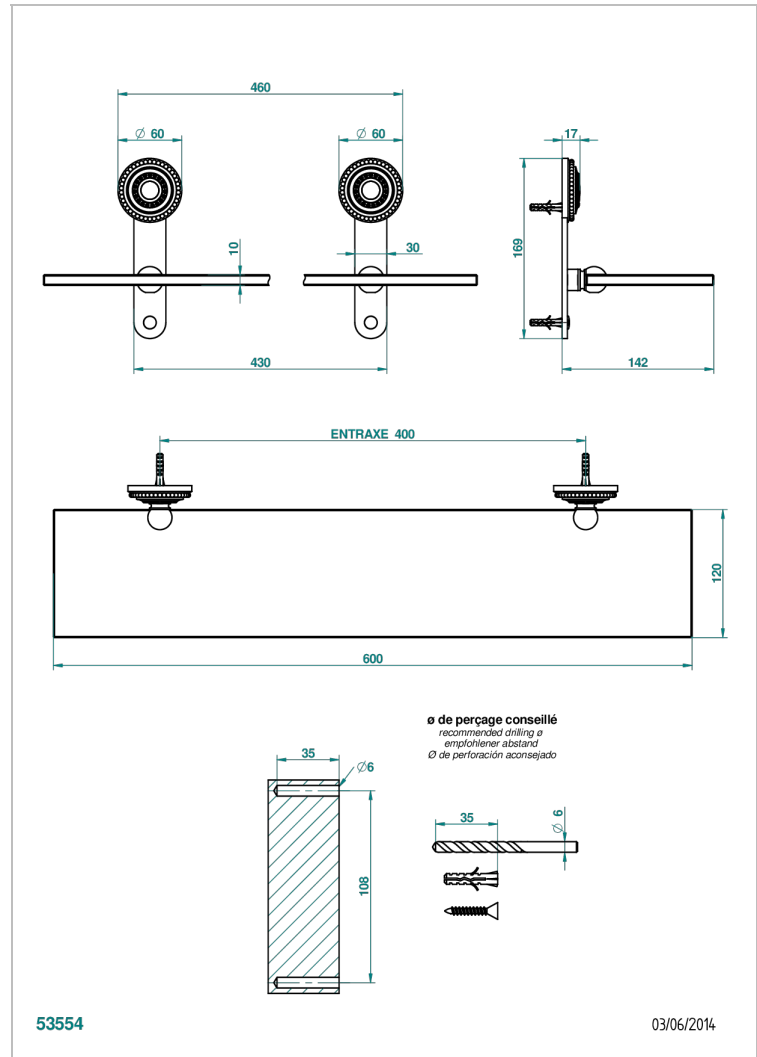

MONTE CARLO - PORCELANA DORADO

U8B-564

Repisa con soportes

THG[®]
PARIS

CARACTERÍSTICAS

- Monte Carlo - porcelana dorado
- Repisa con soportes

ACABADOS DISPONIBLES

Bronce claro - D01
Cerámica negra mate - D30
Cobre viejo mate - H07
Cromo - A02
Cromo / dorado - G02
Cromo mate - C02