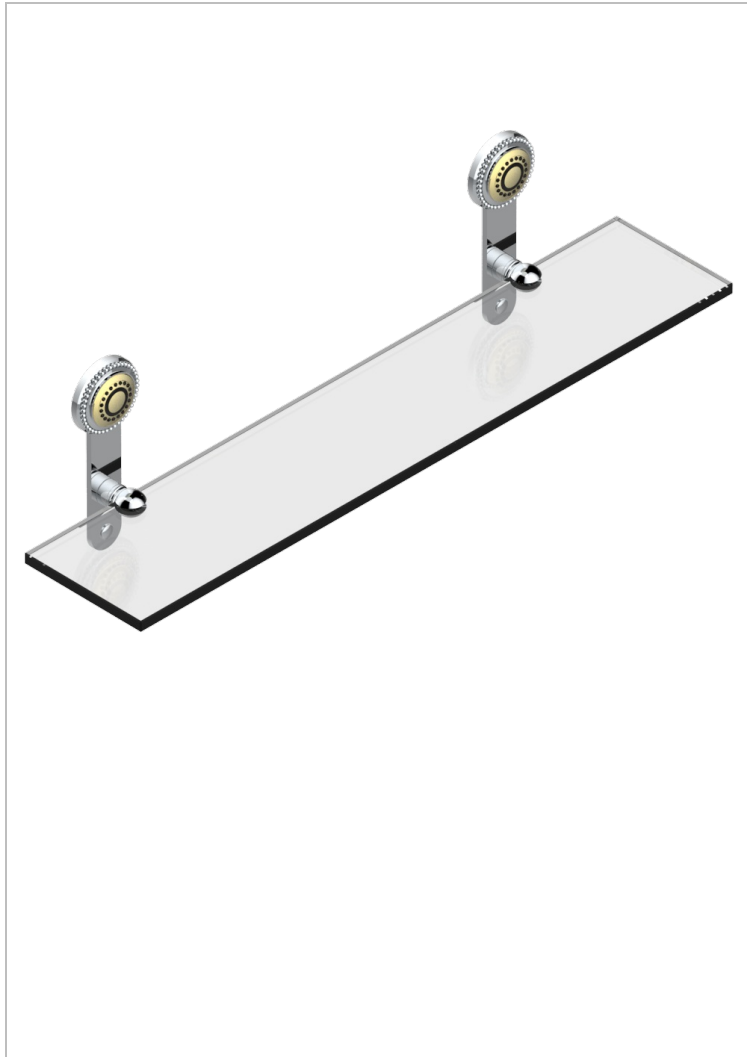

MONTE CARLO - PORCELANA DORADO

U8B-564

Repisa con soportes

THG[®]
PARIS

CARACTERÍSTICAS

- Monte Carlo - porcelana dorado
- Repisa con soportes

ACABADOS DISPONIBLES

Bronce claro - D01
Cerámica negra mate - D30
Cobre viejo mate - H07
Cromo - A02
Cromo / dorado - G02
Cromo mate - C02

Dorado - F01
Dorado mate - F07
Dorado pálido - F30
Dorado pálido mate (sin barniz) - F31
Niquel - B01
Niquel mate - C01

Niquel viejo - H28