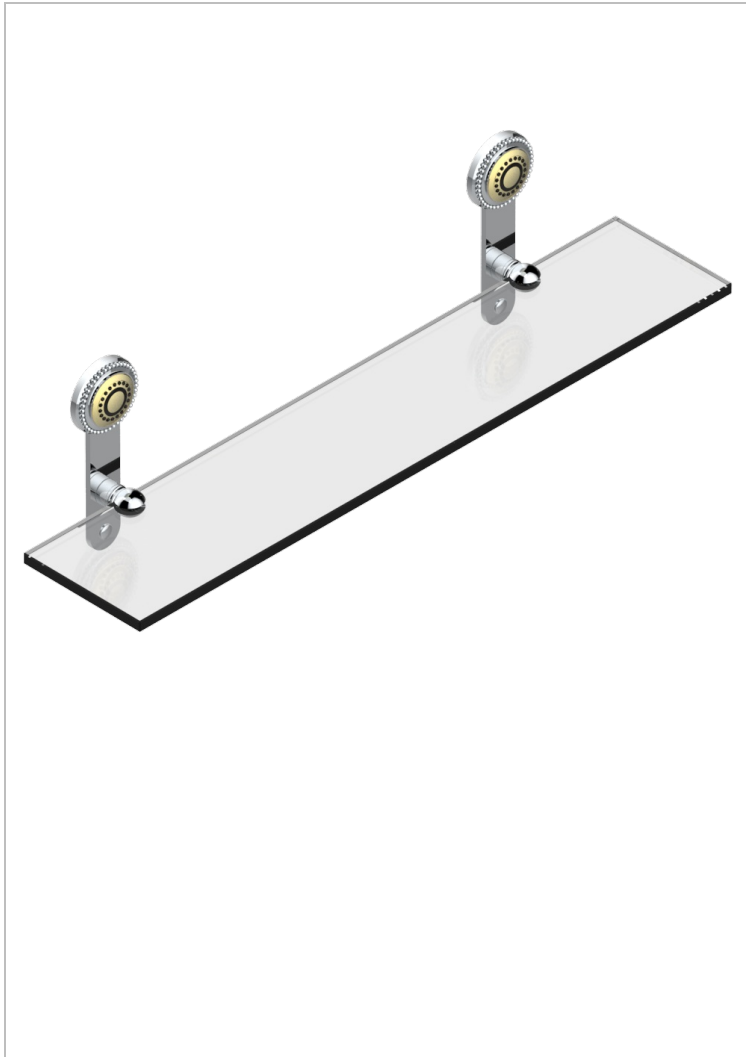

# MONTE CARLO - PORCELANA DORADO

U8B-564

Repisa con soportes

THG<sup>®</sup>  
PARIS

## CARACTERÍSTICAS

- Monte Carlo - porcelana dorado
- Repisa con soportes

## ACABADOS DISPONIBLES

Bronce claro - D01  
Cerámica negra mate - D30  
Cobre viejo mate - H07  
Cromo - A02  
Cromo / dorado - G02  
Cromo mate - C02

Dorado - F01  
Dorado mate - F07  
Dorado pálido - F30  
Dorado pálido mate (sin barniz) - F31  
Níquel - B01  
Níquel mate - C01

Níquel viejo - H28