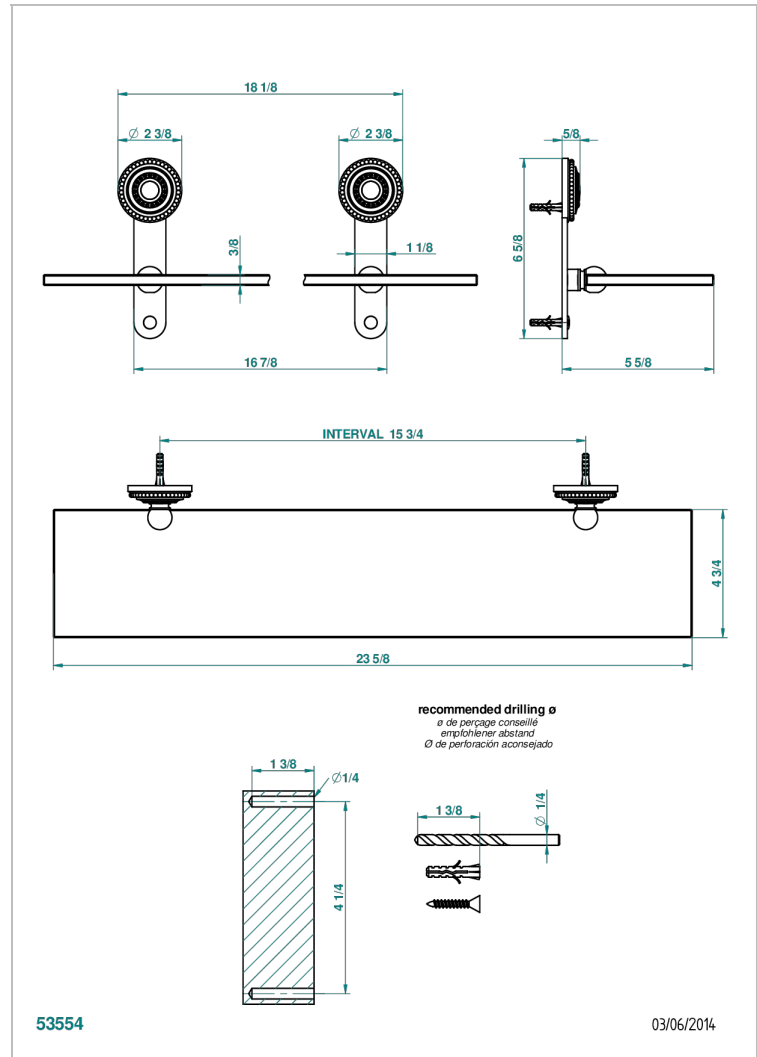

# MONTE CARLO - PORCELANA DORADO

U8B-564

Repisa con soportes

THG<sup>®</sup>  
PARIS

## CARACTERÍSTICAS

- Monte Carlo - porcelana dorado
- Repisa con soportes