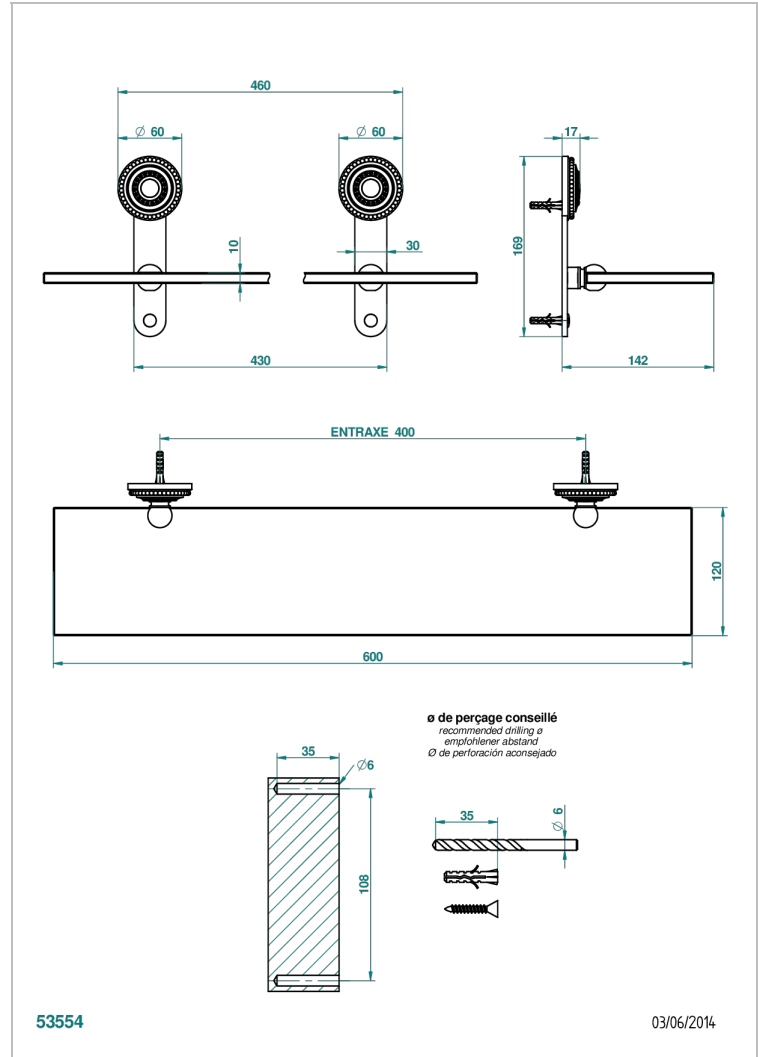

MONTE CARLO - PORCELANA DORADO

U8B-564

Repisa con soportes

THG[®]
PARIS

CARACTERÍSTICAS

- Monte Carlo - porcelana dorado
- Repisa con soportes

ACABADOS DISPONIBLES

Bronce claro - D01
Cerámica negra mate - D30
Cobre viejo mate - H07
Cromo - A02
Cromo / dorado - G02
Cromo mate - C02