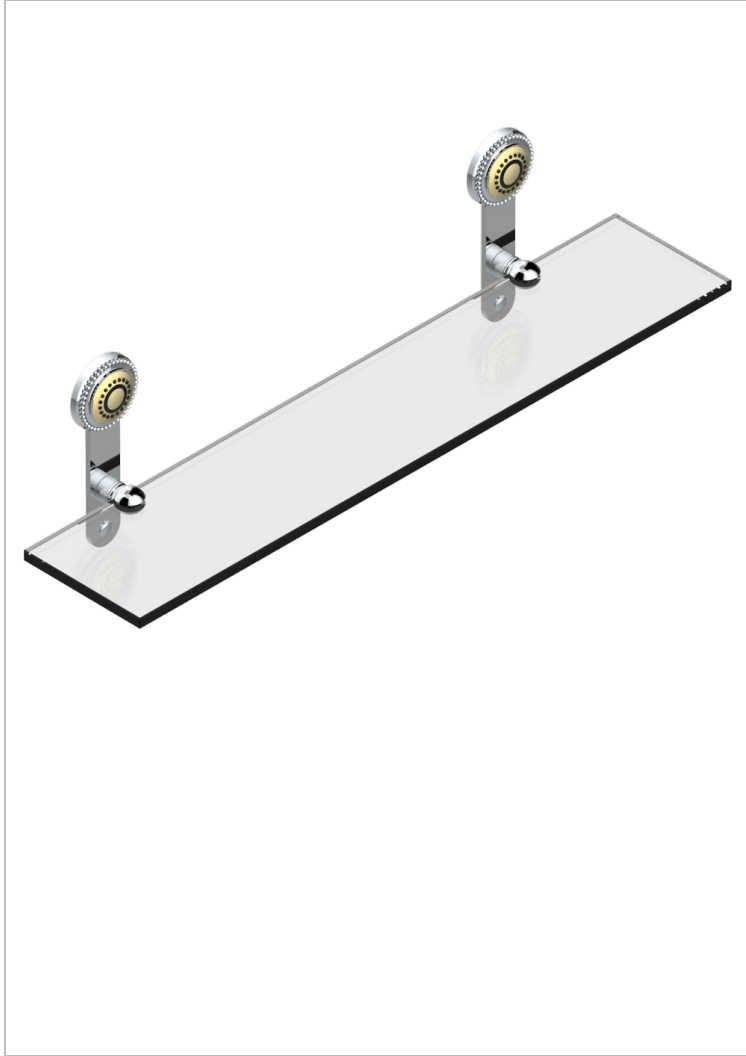

MONTE CARLO - PORCELANA DORADO

U8B-564

Repisa con soportes

THG[®]
PARIS

CARACTERÍSTICAS

- Monte Carlo - porcelana dorado
- Repisa con soportes

ACABADOS DISPONIBLES

Bronce claro - D01
Cerámica negra mate - D30
Cobre viejo mate - H07
Cromo - A02
Cromo / dorado - G02
Cromo mate - C02

Dorado - F01
Dorado mate - F07
Dorado pálido - F30
Dorado pálido mate (sin barniz) - F31
Niquel - B01
Niquel mate - C01

Niquel viejo - H28