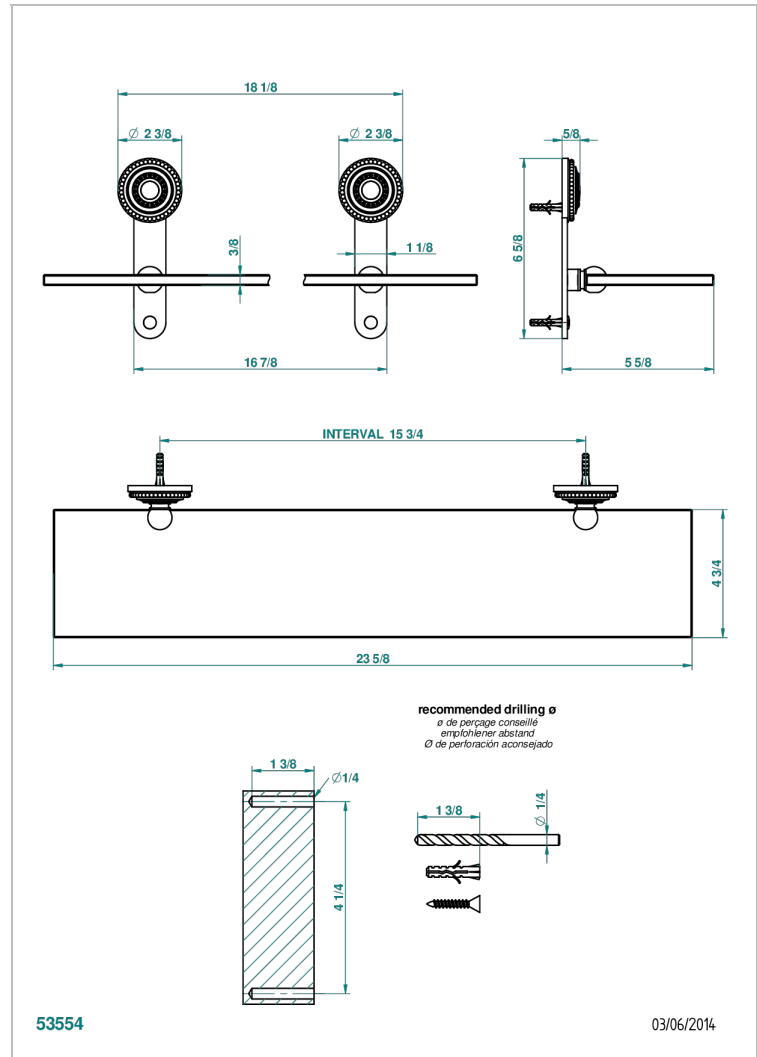

MONTE CARLO - PORCELANA DORADO

U8B-564

Repisa con soportes

THG[®]
PARIS

CARACTERÍSTICAS

- Monte Carlo - porcelana dorado
- Repisa con soportes

ACABADOS DISPONIBLES

Bronce claro - D01
Cerámica negra mate - D30
Cobre viejo mate - H07
Cromo - A02
Cromo / dorado - G02
Cromo mate - C02