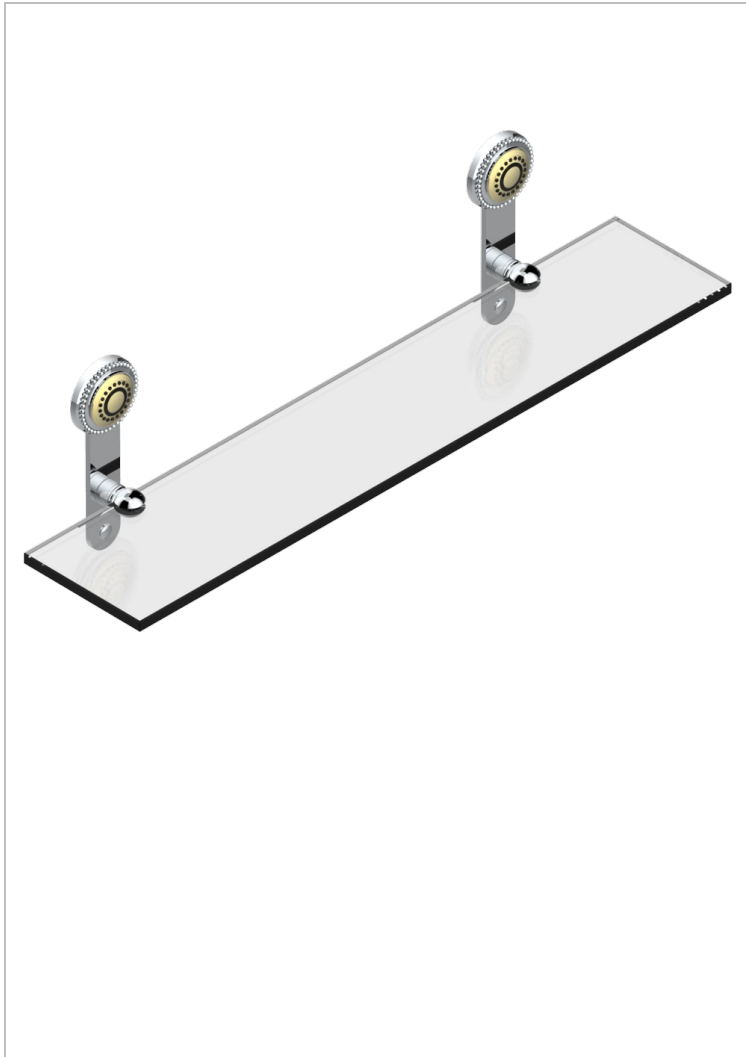

MONTE CARLO - PORCELANA DORADO

U8B-564

Repisa con soportes

THG[®]
PARIS

CARACTERÍSTICAS

- Monte Carlo - porcelana dorado
- Repisa con soportes

ACABADOS DISPONIBLES

Bronce claro - D01
Cerámica negra mate - D30
Cobre viejo mate - H07
Cromo - A02
Cromo / dorado - G02
Cromo mate - C02

Dorado - F01
Dorado mate - F07
Dorado pálido - F30
Dorado pálido mate (sin barniz) - F31
Níquel - B01
Níquel mate - C01

Níquel viejo - H28