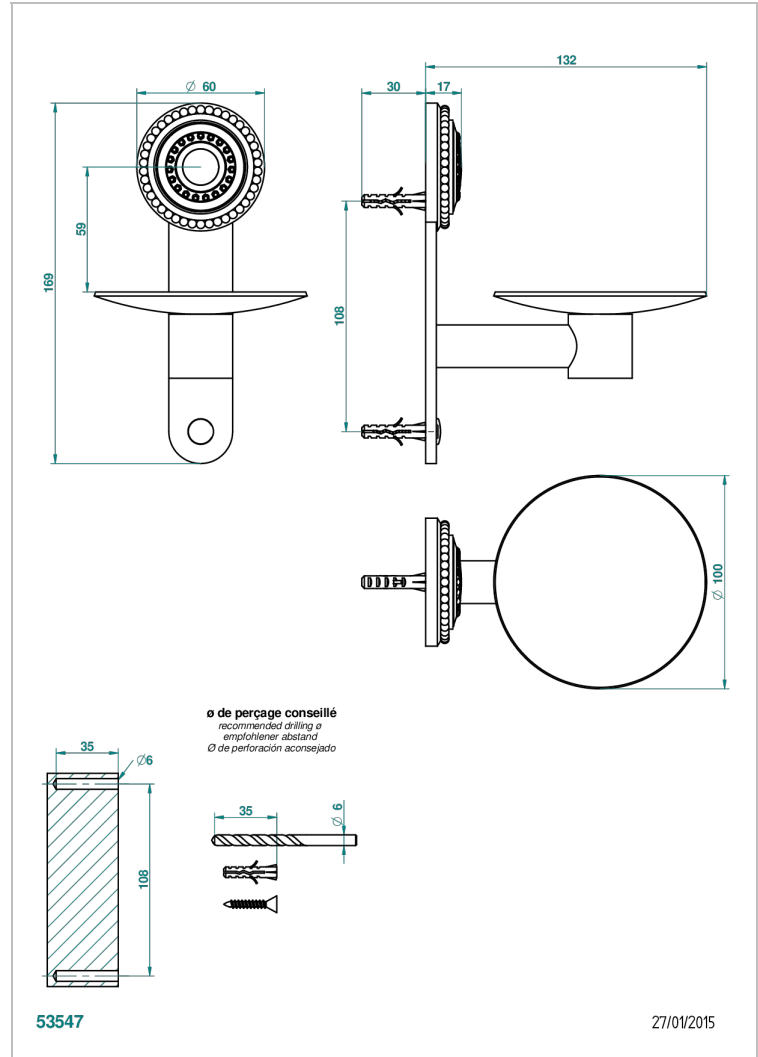

MONTE CARLO PORCELAINE OR BLANC

U8C-546

Coupe murale Ø100 mm

THG[®]
PARIS

CARACTÉRISTIQUES

- Accessoire en laiton

FINITIONS DISPONIBLES

Bronze clair - D01
Chromé - A02
Chromé / doré - G02
Chromé mat - C02
Doré brillant - F01
Doré mat - F07

Nickel brillant - B01
Nickel mat - C01
Noir mat céramique - D30
Or pâle - F30
Or pâle mat - F31
Vieux cuivre rouge mat - H07

Vieux nickel - H28