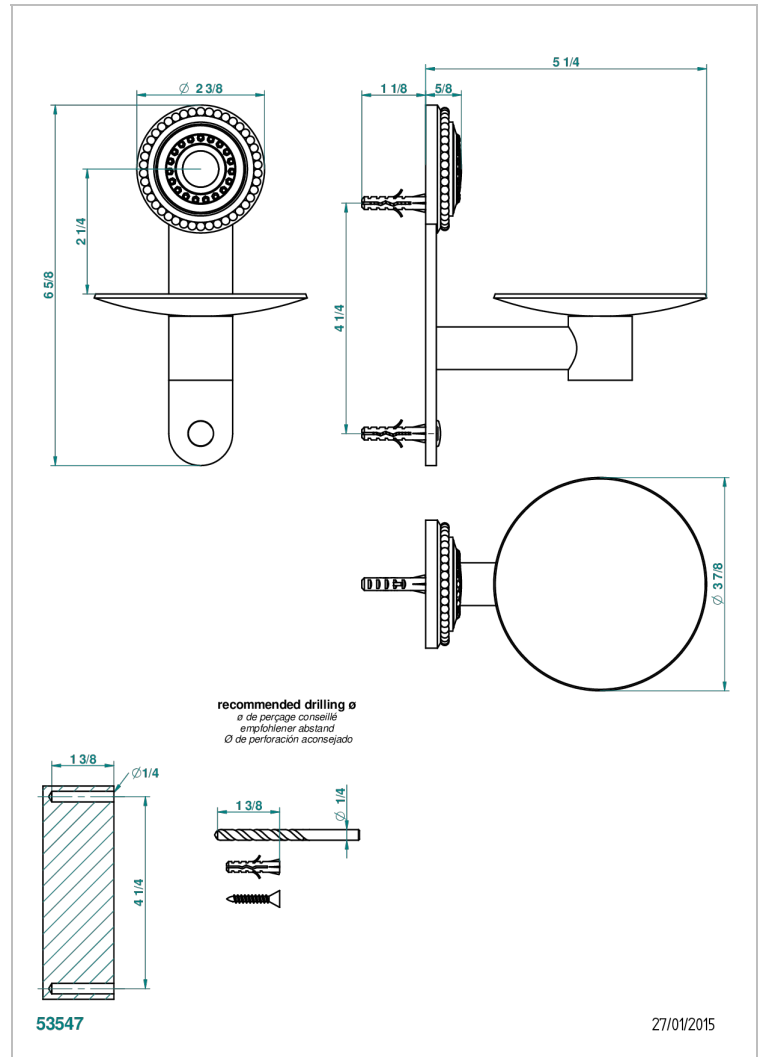

MONTE CARLO PORCELAINE OR BLANC

U8C-546

Coupe murale Ø100 mm

THG[®]
PARIS

CARACTÉRISTIQUES

- Accessoire en laiton

FINITIONS DISPONIBLES

Bronze clair - D01
Chromé - A02
Chromé / doré - G02
Chromé mat - C02
Doré brillant - F01
Doré mat - F07

Nickel brillant - B01
Nickel mat - C01
Noir mat céramique - D30
Or pâle - F30
Or pâle mat - F31
Vieux cuivre rouge mat - H07

Vieux nickel - H28