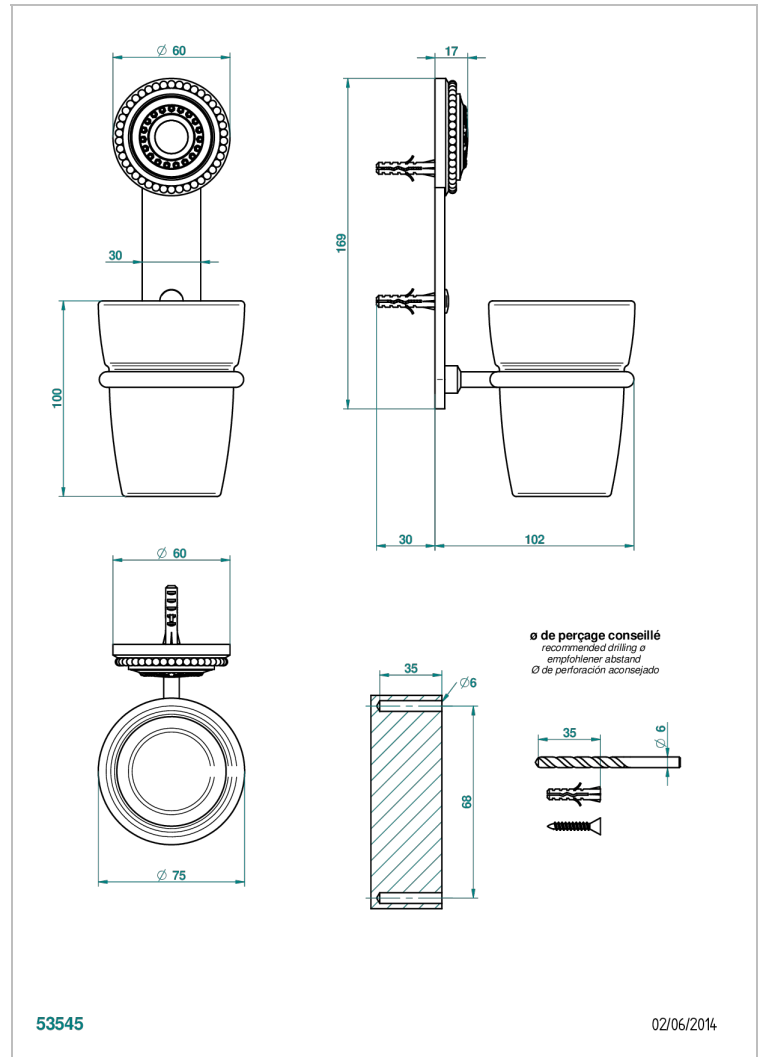

MONTE CARLO, WHITE GOLD PORCELAIN

U8C-536

壁挂式杯架，带杯子

THG[®]
PARIS

特色

- Monte Carlo, white gold porcelain
- 壁挂式杯架，带杯子

可选饰面

Black ceram - D30
哑光复古铜 - H07
哑光浅金 - F31
哑光金 - F07
哑光铬 - C02
哑光镍 - C01

复古镍 - H28
抛光金 (24K金) - F01
抛光铬 - A02
抛光铬/抛光金 - G02
抛光镍 - B01
浅金 - F30

漆面铜 - D01