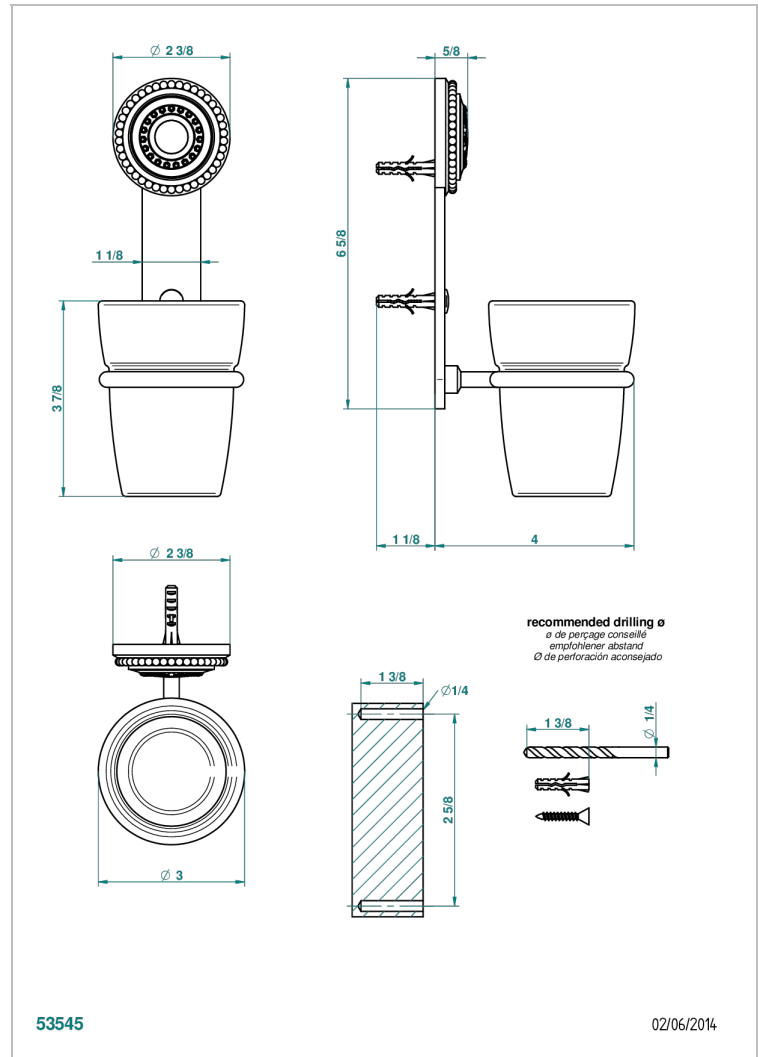

MONTE CARLO, WHITE GOLD PORCELAIN

U8C-536

壁挂式杯架，带杯子

THG[®]
PARIS

特色

- Monte Carlo, white gold porcelain
- 壁挂式杯架，带杯子

可选饰面

Black ceram - D30
哑光复古铜 - H07
哑光浅金 - F31
哑光金 - F07
哑光铬 - CO2
哑光镍 - C01

复古镍 - H28
抛光金 (24K金) - F01
抛光铬 - A02
抛光铬/抛光金 - G02
抛光镍 - B01
浅金 - F30

漆面铜 - D01