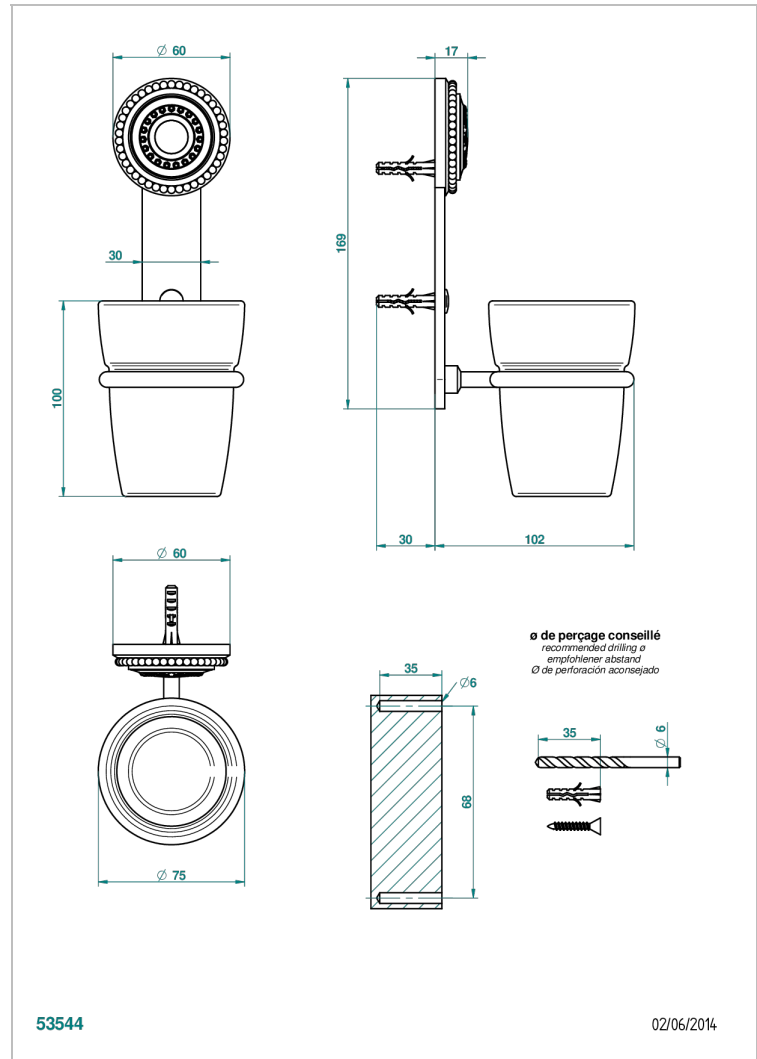

# MONTE CARLO - PORCELANA DORADO

U8B-536

Portavaso mural con vaso de cristal

THG<sup>®</sup>  
PARIS

## CARACTERÍSTICAS

- Monte Carlo - porcelana dorado
- Portavaso mural con vaso de cristal