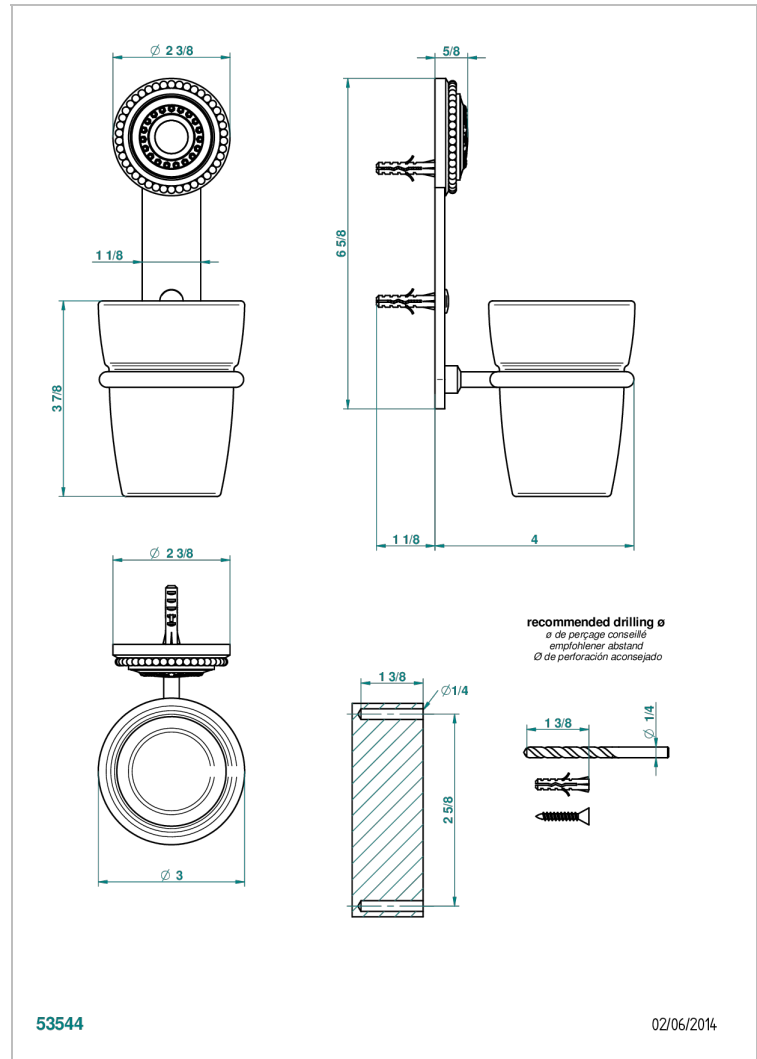

## CARACTERÍSTICAS

- Monte Carlo - porcelana dorado
- Portavaso mural con vaso de cristal