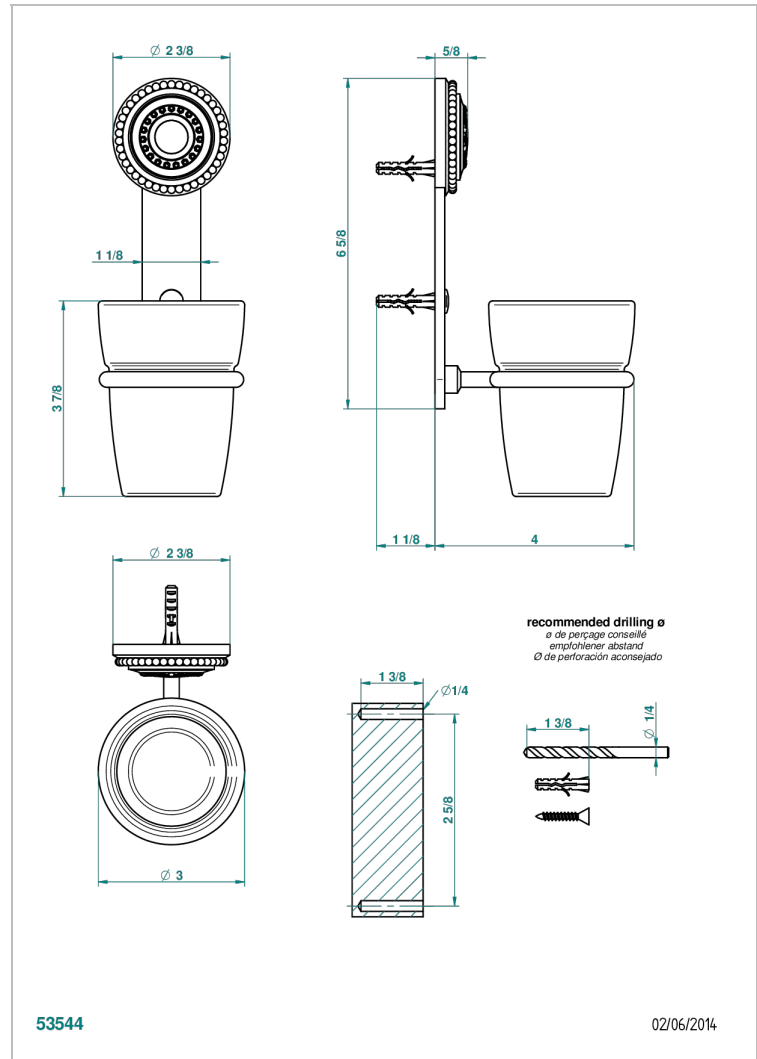

MONTE CARLO - PORCELANA DORADO

U8B-536

Portavaso mural con vaso de cristal

THG[®]
PARIS

CARACTERÍSTICAS

- Monte Carlo - porcelana dorado
- Portavaso mural con vaso de cristal

ACABADOS DISPONIBLES

Bronce claro - D01
Cerámica negra mate - D30
Cobre viejo mate - H07
Cromo - A02
Cromo / dorado - G02
Cromo mate - C02