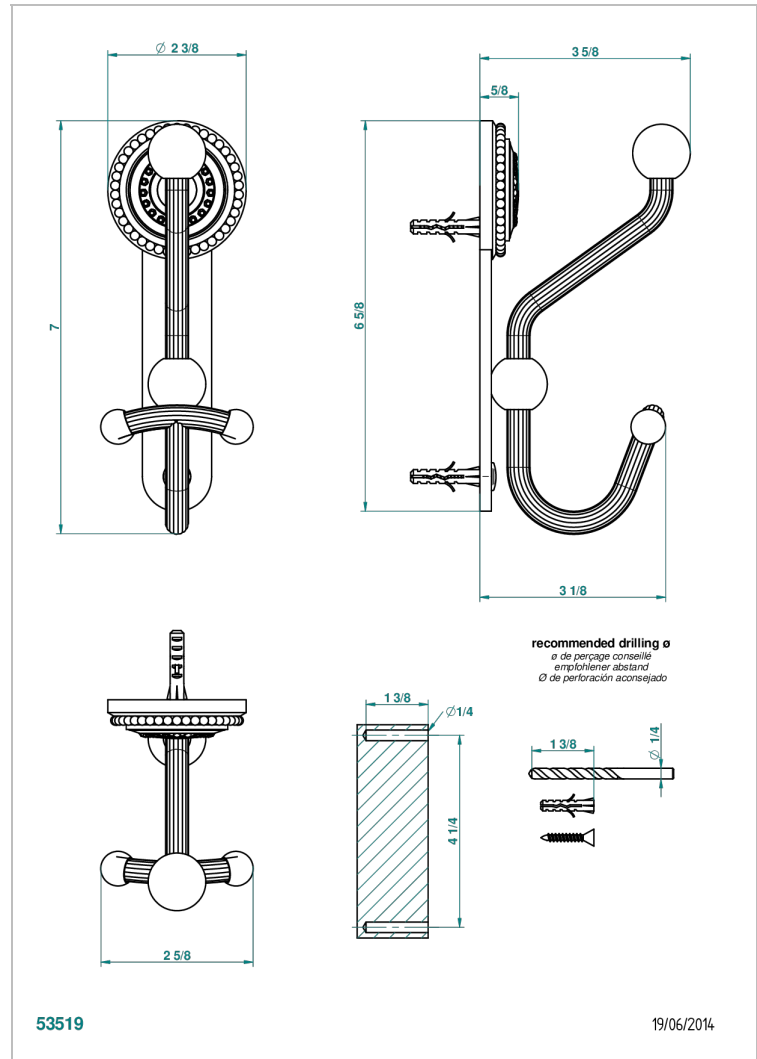

MONTE CARLO, GOLD PORCELAIN

U8B-510A

双人浴衣架

THG[®]
PARIS

特色

- Monte Carlo, gold porcelain
- 双人浴衣架

可选饰面

Black ceram - D30
哑光复古铜 - H07
哑光浅金 - F31
哑光金 - F07
哑光铬 - C02
哑光镍 - C01

复古镍 - H28
抛光金 (24K金) - F01
抛光铬 - A02
抛光铬/抛光金 - G02
抛光镍 - B01
浅金 - F30

漆面铜 - D01