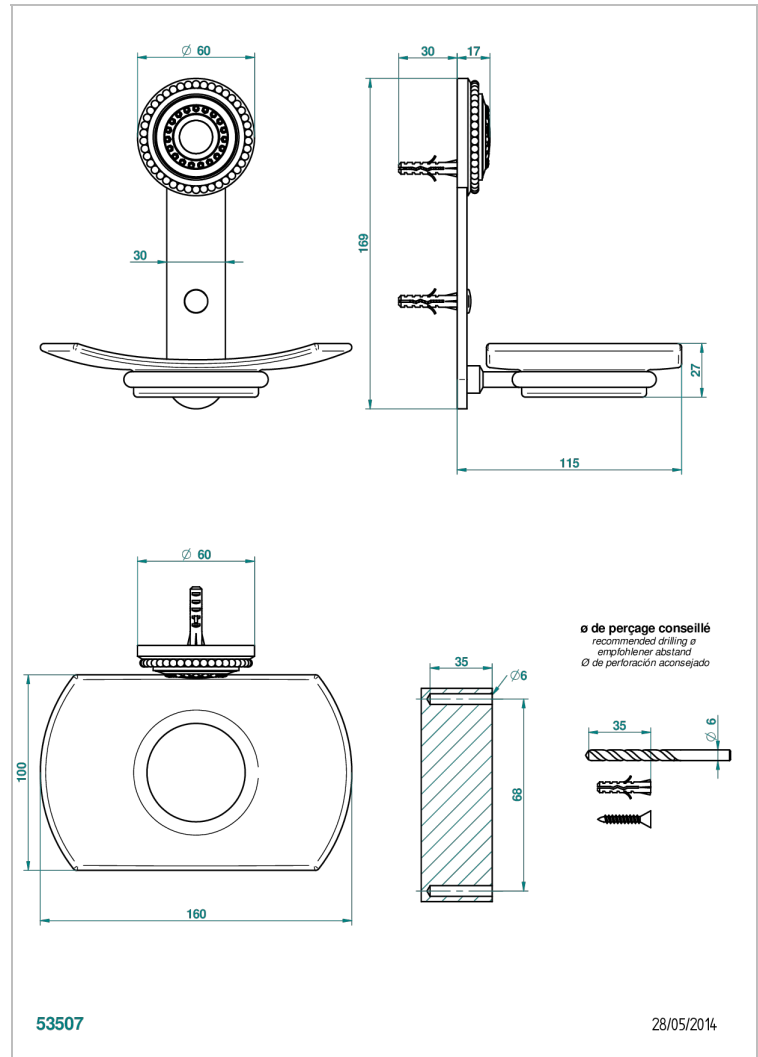

MONTE CARLO PORCELAINE OR BLANC

U8C-500

Porte-savon mural avec coupelle en verre

THG[®]
PARIS

CARACTÉRISTIQUES

- Accessoire en laiton
- Coupelle en verre

FINITIONS DISPONIBLES

Bronze clair - D01
Chromé - A02
Chromé / doré - G02
Chromé mat - C02
Doré brillant - F01
Doré mat - F07

Nickel brillant - B01
Nickel mat - C01
Noir mat céramique - D30
Or pâle - F30
Or pâle mat - F31
Vieux cuivre rouge mat - H07

Vieux nickel - H28