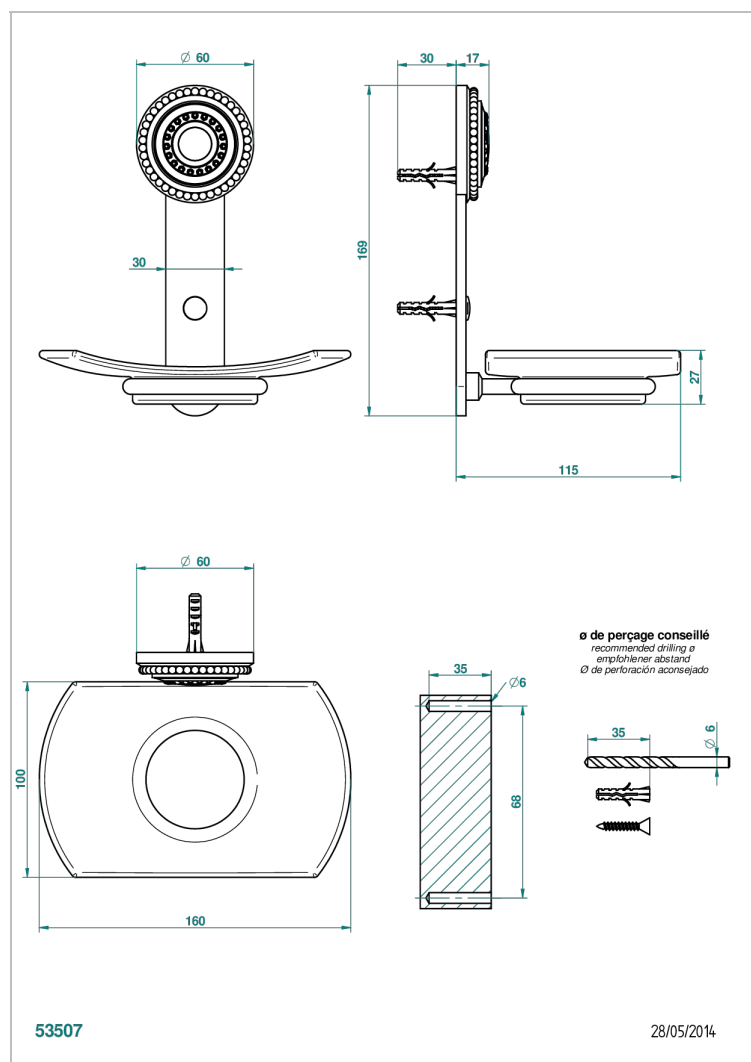

MONTE CARLO - PORCELANA DE ORO BLANCO

U8C-500

Jabonera mural

CARACTERÍSTICAS

- Monte Carlo - porcelana de oro blanco
- Jabonera mural

ACABADOS DISPONIBLES

Bronce claro - D01
Cerámica negra mate - D30
Cobre viejo mate - H07
Cromo - A02
Cromo / dorado - G02
Cromo mate - C02