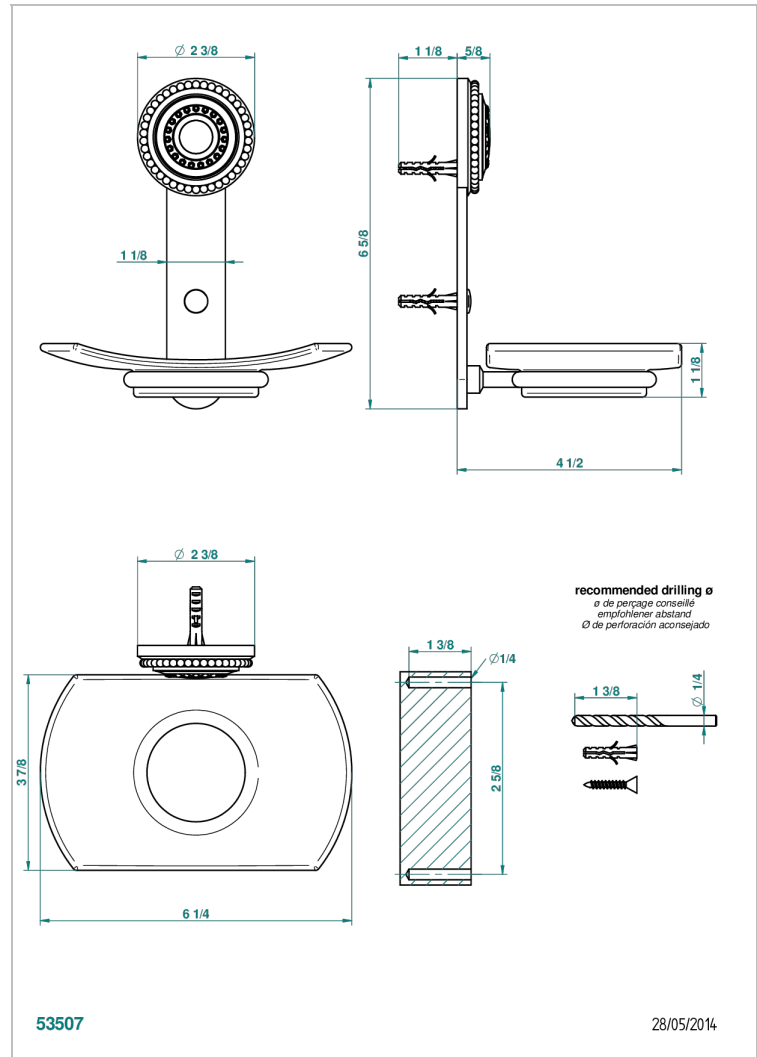

MONTE CARLO PORCELAINE OR BLANC

U8C-500

Porte-savon mural avec coupelle en verre

THG[®]
PARIS

CARACTÉRISTIQUES

- Accessoire en laiton
- Coupelle en verre

FINITIONS DISPONIBLES

Bronze clair - D01
Chromé - A02
Chromé / doré - G02
Chromé mat - C02
Doré brillant - F01
Doré mat - F07

Nickel brillant - B01
Nickel mat - C01
Noir mat céramique - D30
Or pâle - F30
Or pâle mat - F31
Vieux cuivre rouge mat - H07

Vieux nickel - H28