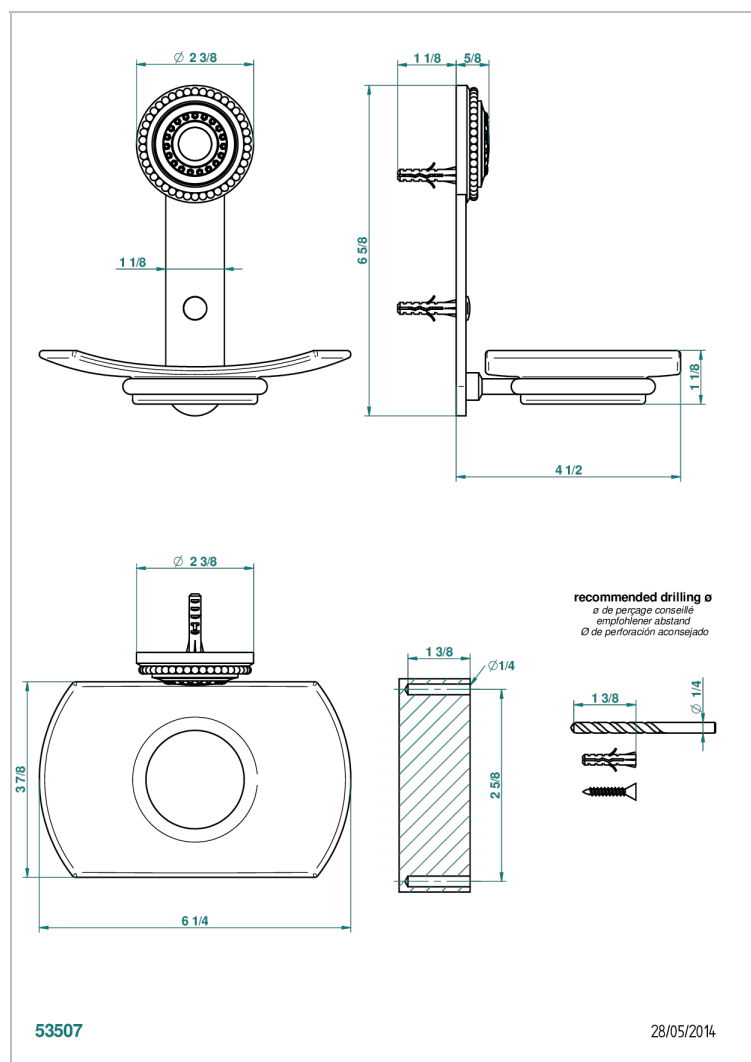

## CARACTERÍSTICAS

- Monte Carlo - porcelana de oro blanco
- Jabonera mural

Níquel viejo - H28