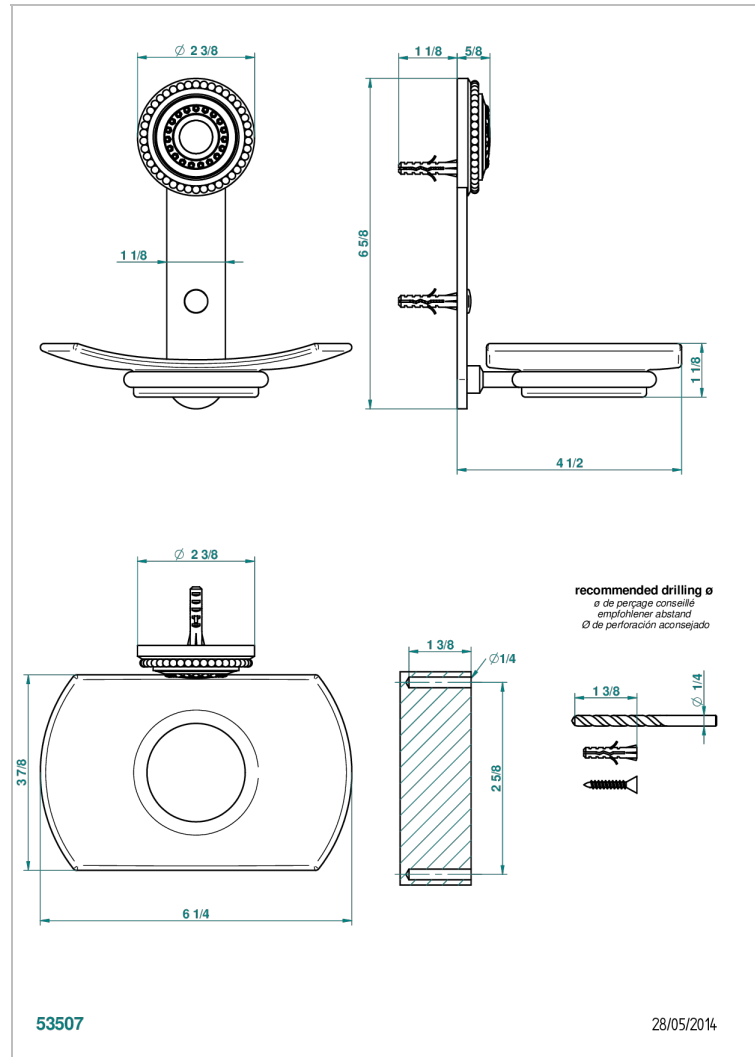

MONTE CARLO PORCELAINE OR BLANC

U8C-500

Porte-savon mural avec coupelle en verre

THG®
PARIS

53507

28/05/2014

CARACTÉRISTIQUES

- Accessoire en laiton
- Coupelle en verre

FINITIONS DISPONIBLES

Bronze clair - D01
Chromé - A02
Chromé / doré - G02
Chromé mat - C02
Doré brillant - F01
Doré mat - F07

Nickel brillant - B01
Nickel mat - C01
Noir mat céramique - D30
Or pâle - F30
Or pâle mat - F31
Vieux cuivre rouge mat - H07

Vieux nickel - H28