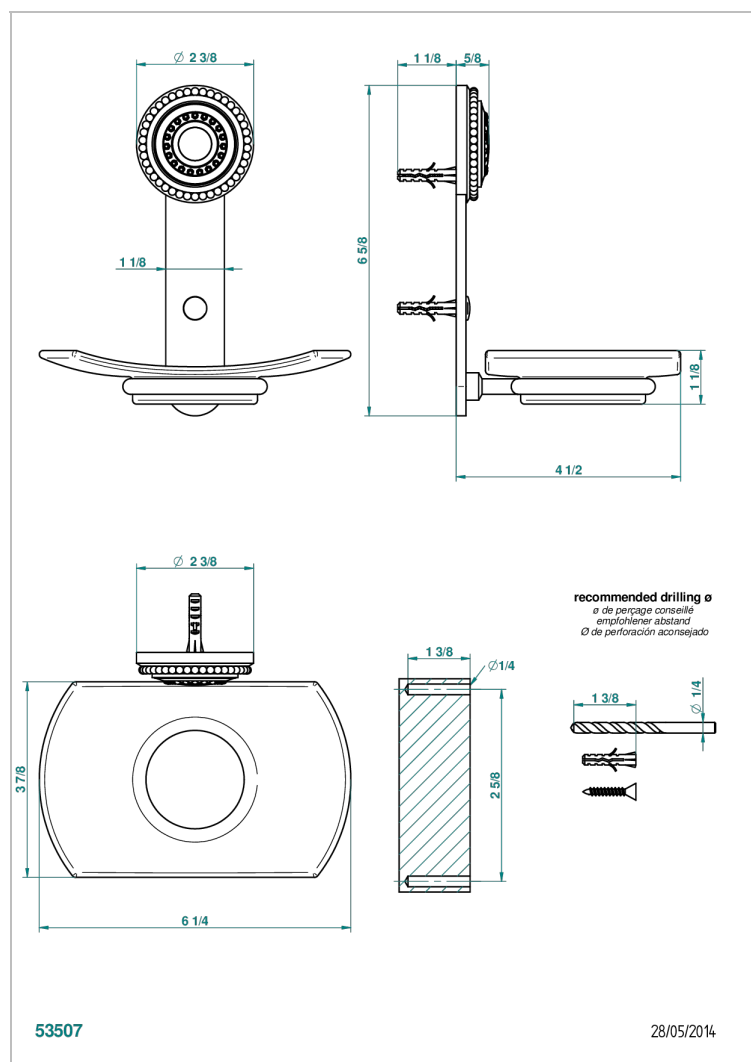

MONTE CARLO - PORCELANA DE ORO BLANCO

U8C-500

Jabonera mural

CARACTERÍSTICAS

- Monte Carlo - porcelana de oro blanco
- Jabonera mural

ACABADOS DISPONIBLES

Bronce claro - D01
Cerámica negra mate - D30
Cobre viejo mate - H07
Cromo - A02
Cromo / dorado - G02
Cromo mate - C02