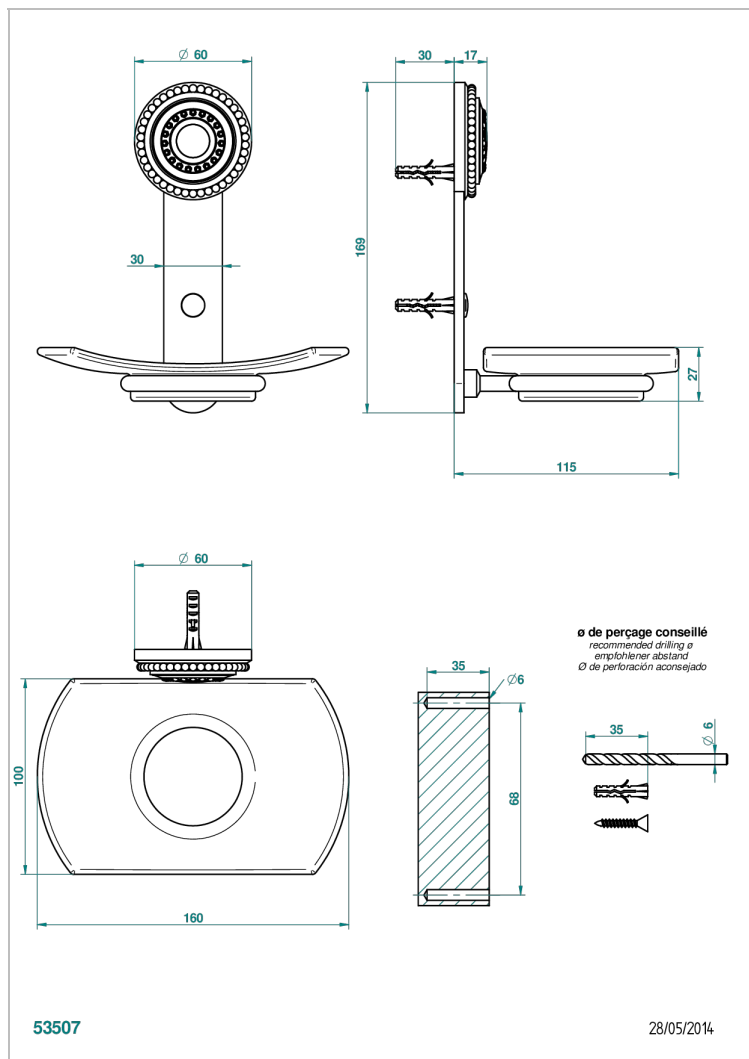

MONTE CARLO ФАРФОР С БЕЛЫМ ЗОЛОТОМ

U8C-500

Мыльница стеклянная настенная

THG[®]
PARIS

ХАРАКТЕРИСТИКИ

- Monte Carlo фарфор с белым золотом
- Мыльница стеклянная настенная

ДОСТУПНЫЕ ВАРИАНТЫ ПОКРЫТИЙ

Black ceram - D30