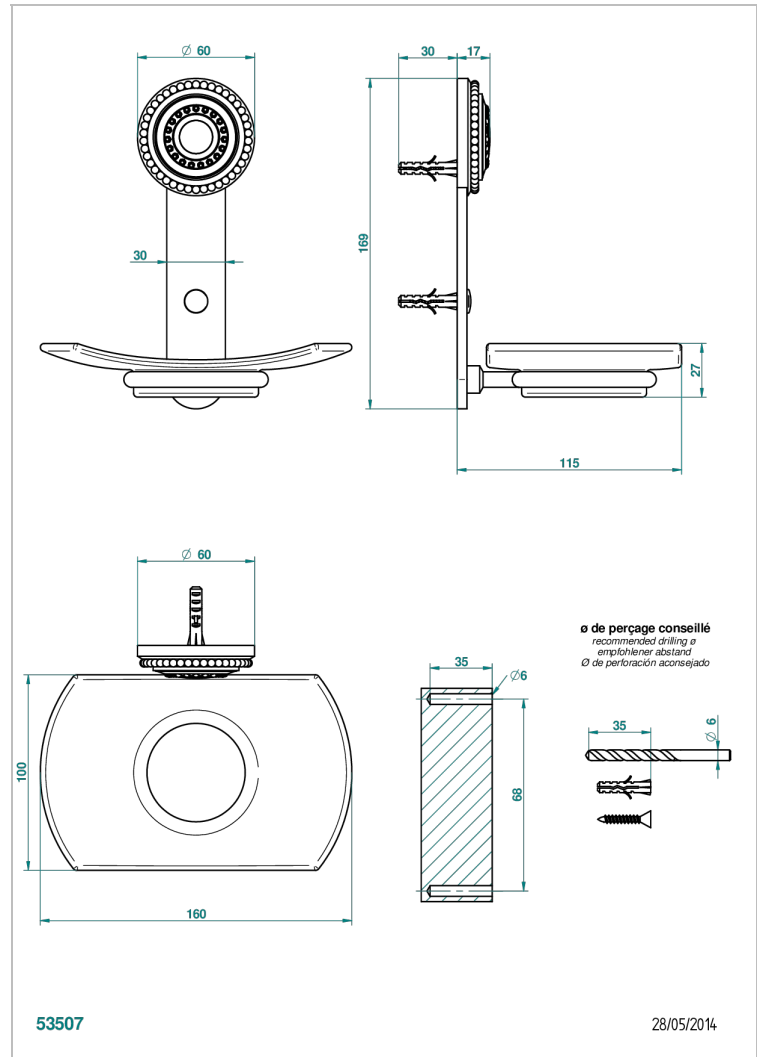

MONTE CARLO PORCELAINE OR BLANC

U8C-500

Porte-savon mural avec coupelle en verre

THG[®]
PARIS

CARACTÉRISTIQUES

- Accessoire en laiton
- Coupelle en verre

FINITIONS DISPONIBLES

Bronze clair - D01
Chromé - A02
Chromé / doré - G02
Chromé mat - C02
Doré brillant - F01
Doré mat - F07

Nickel brillant - B01
Nickel mat - C01
Noir mat céramique - D30
Or pâle - F30
Or pâle mat - F31
Vieux cuivre rouge mat - H07

Vieux nickel - H28